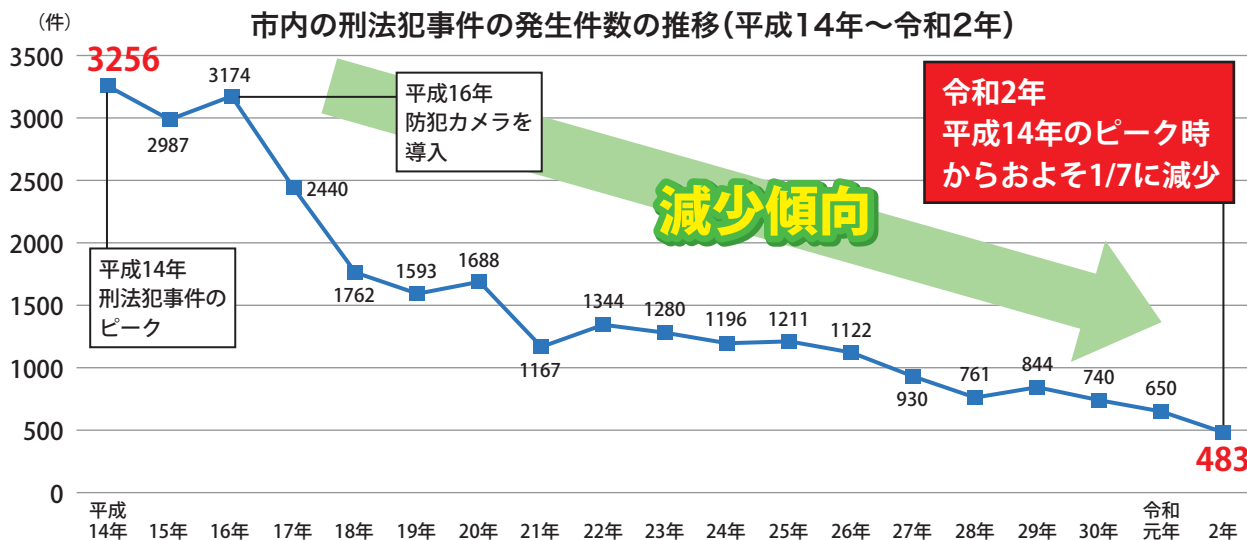

凶悪犯や窃盗犯といった刑法犯の事件は、平成14年をピークに年々減少傾向にあります。さまざまな防犯の取り組みの一翼を担う防犯カメラの効果表れていることが分かります。

特集 防犯カメラ

このまちの安全・安心を守る

平成16年から駅や商業施設などに設置が始まった「防犯カメラ」。犯罪の抑止や事件の解決に役立つ一方で、撮影された映像がどう使われているか不安な方も多いのでは。そんな疑問に答えるため、その役割や活用方法を紹介します。

問い合わせ 地域安全課 ☎(02)969615

減っています 市内の刑法犯事件の数

こう使われています 防犯カメラ

各所で活躍 設置場所や台数

犯罪の抑止

「防犯カメラ作動中」のステッカーをはじめ、カメラ自体の存在が犯行をちゅうちょ・断念させ、犯罪の未然防止に役立っています。

証拠の記録

犯罪が起きたとき、犯行現場だけでなく、逃走経路を特定したり、被疑者の顔や着衣を確認したりするときなど、捜査に欠かせないものとなっています。

安全・安心の提供

24時間365日、さまざまな場所で稼働していることで、市民が安心して過ごせる環境を提供しています。

ちなみに最近では...

- 集中豪雨などの災害時に、リアルタイムで被害状況を把握し対策に活用
- 認知症の方や子供の行方不明時の捜索に活用

警察の捜査では...

現場周辺やその近くのカメラに犯行経路や犯行の瞬間が映っているかなど、捜査に活用

場所にに応じて工夫

駅などの開けた場所では、広く人の流れを見えるため特別な「魚眼レンズ」を採用

プライバシーに配慮

画角、位置をよく確認し、道路や公共の場が中心に映るよう設置

「市民の身体・生命・財産」を守る目的に限定

日頃からできる防犯対策を

事故を発生させないためにも、今日からできる対策をチェックしましょう。

対策方法などの詳細は県警ホームページへ