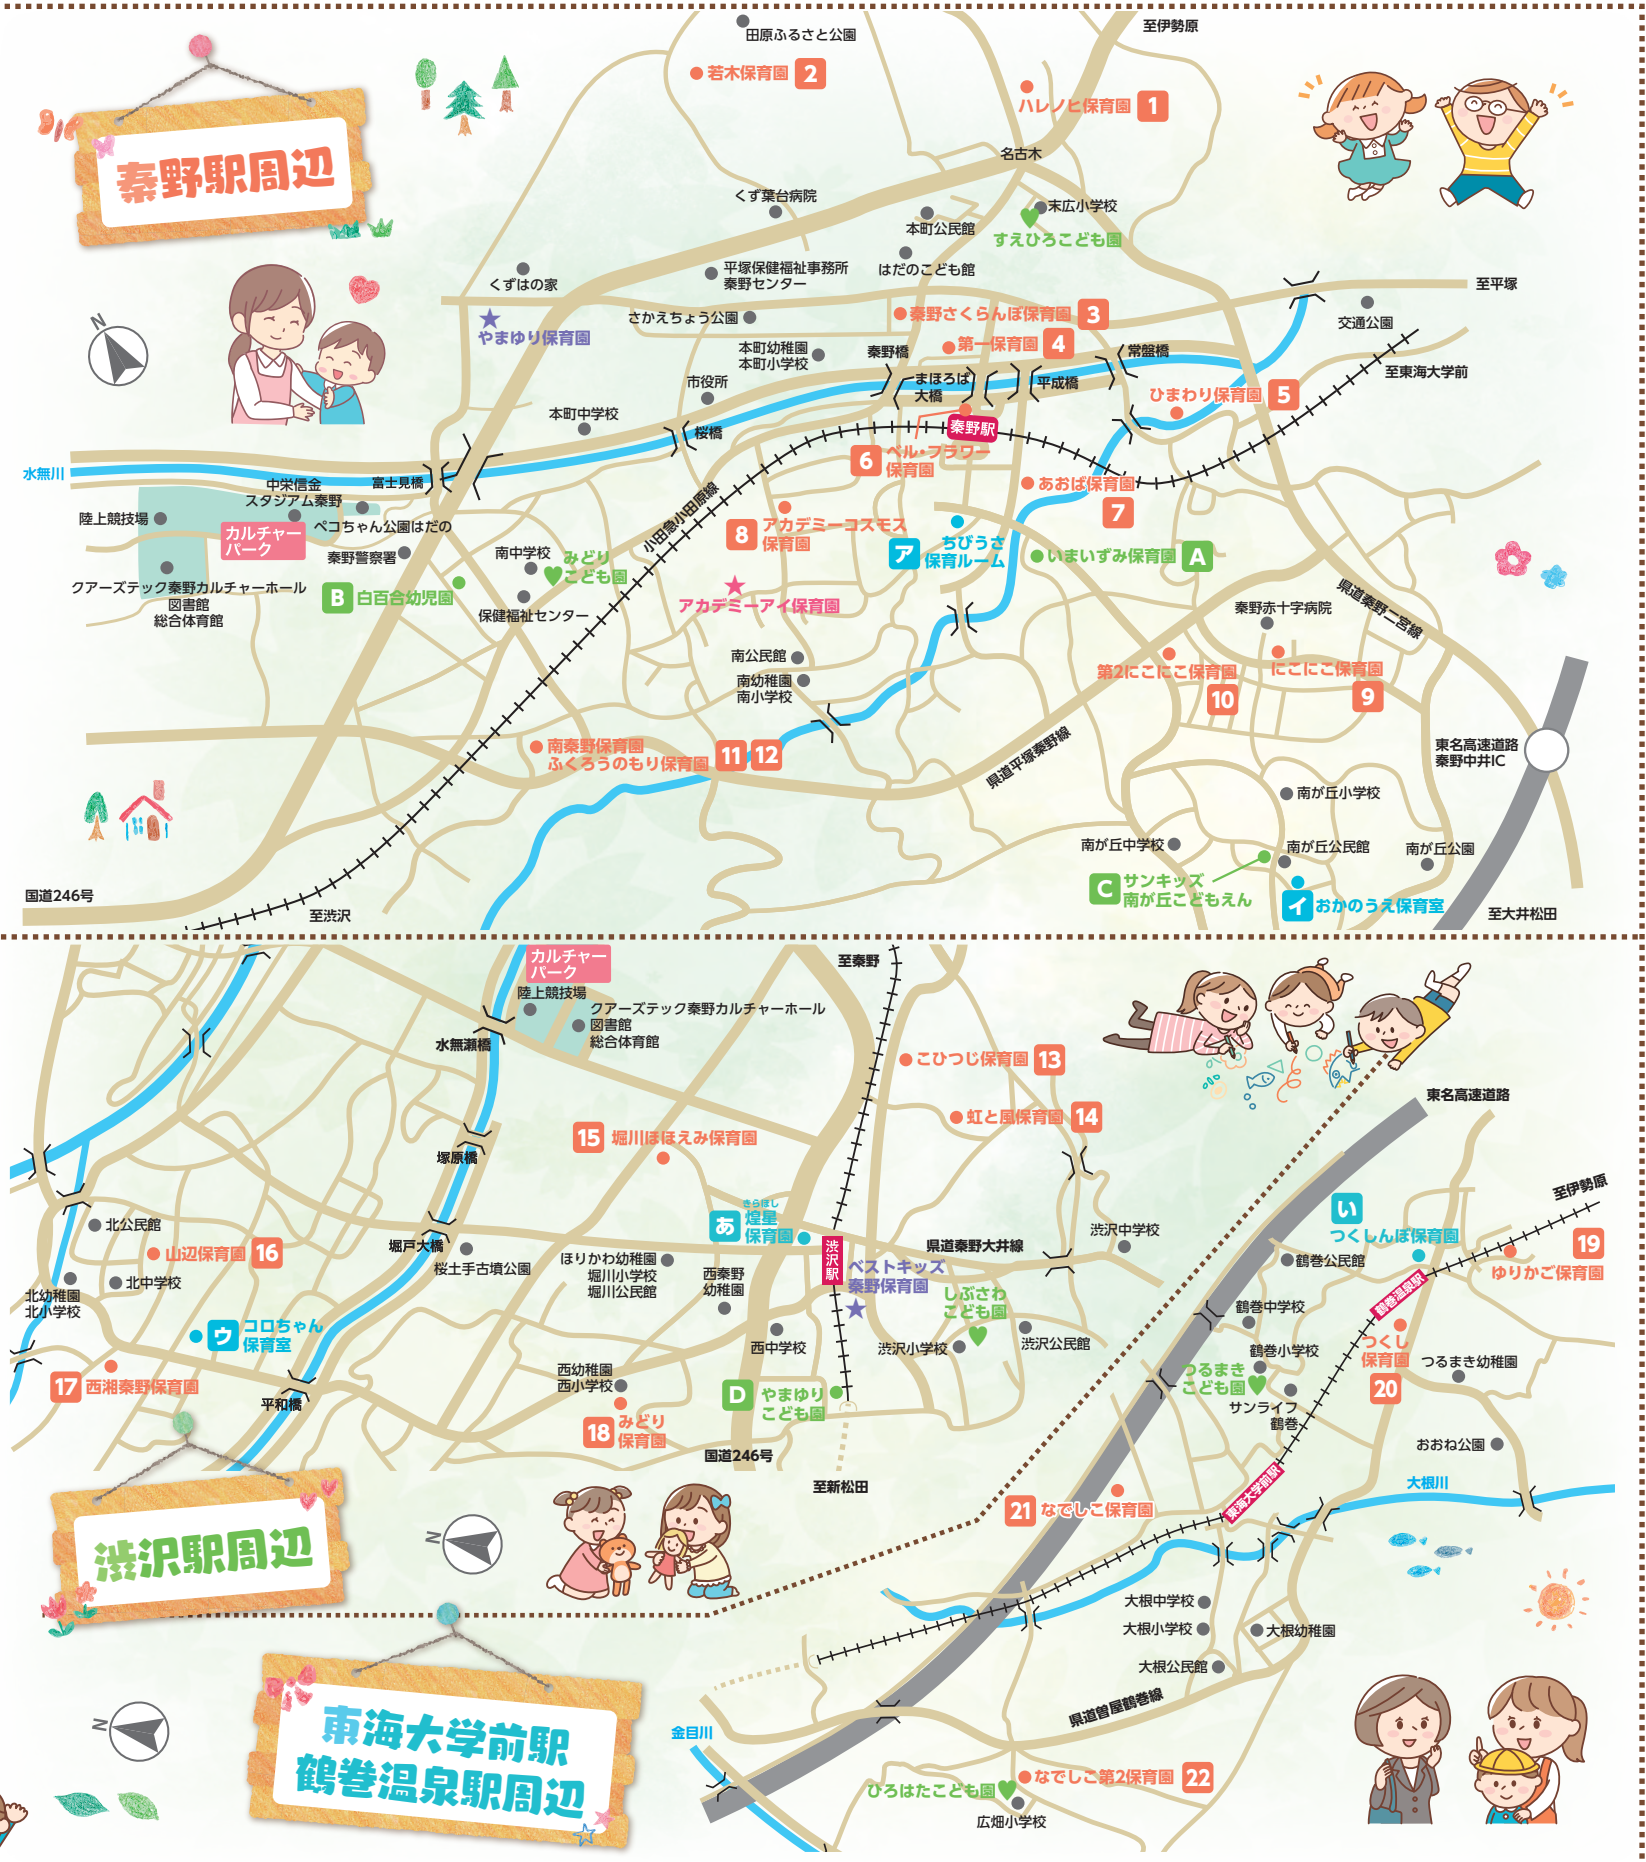

市内認可保育施設一覽

認定こども園

保育所と幼稚園の両方の機能を備え、就学前児童の保育や教育を一体的に実施する施設です。
※♥マークの市立認定こども園については5面に掲載。

A いまいずみ保育園

福一
① 尾尻952-16
② 82-6226

保育利用	教育利用
③ 120人 ④ 6カ月~	③ 15人 ④ 3歳~
⑤ 7:00~19:00	⑤ 9:00~13:45
⑥ 7:00~18:00	⑥ なし

B 白百合幼稚園

福
① 鈴張町2-22
② 81-2530

保育利用	教育利用
③ 50人 ④ 6カ月~	③ 25人 ④ 3歳~
⑤ 7:00~19:00	⑤ 8:30~14:30
⑥ 7:00~18:00	⑥ なし

C サンキッズ南が丘こどもえん

福一
① 南が丘2-1
② 81-9511

保育利用	教育利用
③ 90人 ④ 2カ月~	③ 100人 ④ 3歳~
⑤ 7:00~19:00	⑤ 9:00~14:00(14:30)
⑥ 7:00~18:00	⑥ なし

D やまゆりこども園

福
① 沼代新町3-42
② 88-7810

保育利用	教育利用
③ 90人 ④ 2カ月~	③ 15人 ④ 3歳~
⑤ 7:00~19:00	⑤ 8:30~13:30
⑥ 7:00~18:00	⑥ なし

保育所

保護者の就労、病気などの理由で、日中ご家庭でお子さんを保育することができない場合に、保護者に代わって保育するための施設です。

1 ハレノヒ保育園

福 ① 名古屋 38

② 82-8001
③ 90人 ⑤ 7:00~19:00
④ 6カ月~ ⑥ 7:00~17:00

2 若木保育園

福一 ① 東田原 4405

② 81-6332
③ 60人 ⑤ 7:00~19:00
④ 2カ月~ ⑥ 7:00~19:00

3 秦野さくらんぼ保育園

一 ① 柴町 5111

② 83-2571
③ 65人 ⑤ 7:00~19:00
④ 4カ月~ ⑥ 7:30~17:00

福 社会福祉法人
一 一時預かり実施

- ① 住所 ② 電話番号
- ③ 定員 ④ 受入年齢
- ⑤ 平日開所時間 ⑥ 土曜開所時間

裏面へ続きます →