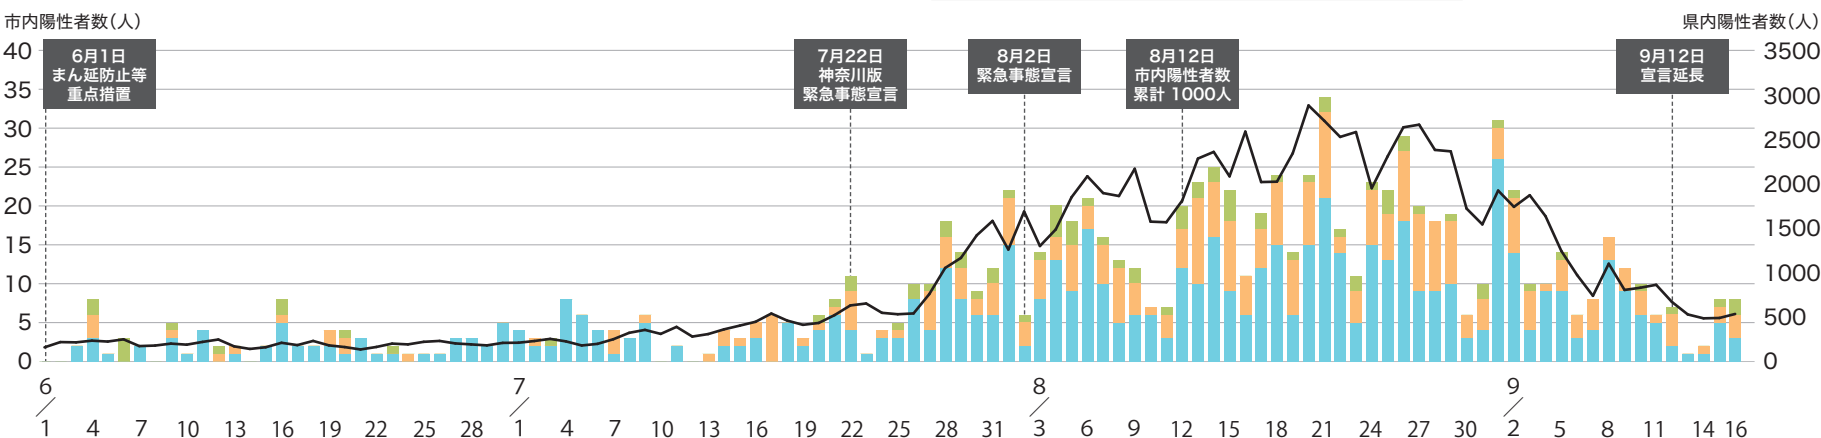

市公式LINE 「友だち」に追加。

毎週金曜日配信 **はだのコロナ情報室** 市公式LINEで、新型コロナウイルスに関する情報を毎週配信しています

緊急情報メール 下の二次元コードから空メールを送信。

新型感染症の影響による心のケア

新型感染症のまん延とその対策の影響により、仕事や生活に不安やストレスを抱えています。心身の不調を感じたら、一人で悩まず相談してください。

▼県精神保健福祉センター こころの電話 ☎0120(821)606 受付時間 月～金曜日 午前9時～午後9時 ▼よりそいホットライン ☎0120(279)338 ※24時間対応

▼新型コロナウイルス感染症関連 SNS心の相談 チャット形式で相談できます

心の健康は生活のバランスから 自分に合ったストレス解消法を試してみましょう。

 ゆっくりお風呂に入る	 絵を描く、写真を撮る	 自然に触れる	 体を動かす
 新しいことにチャレンジする	 動物と触れ合う	 音楽を聴く、歌う	 インターネットや電話で友達や家族とつながる

問い合わせ 健康づくり課 ☎(82)96003

市内の日別陽性者数 6月1日～9月16日公表分(公表日を基準)