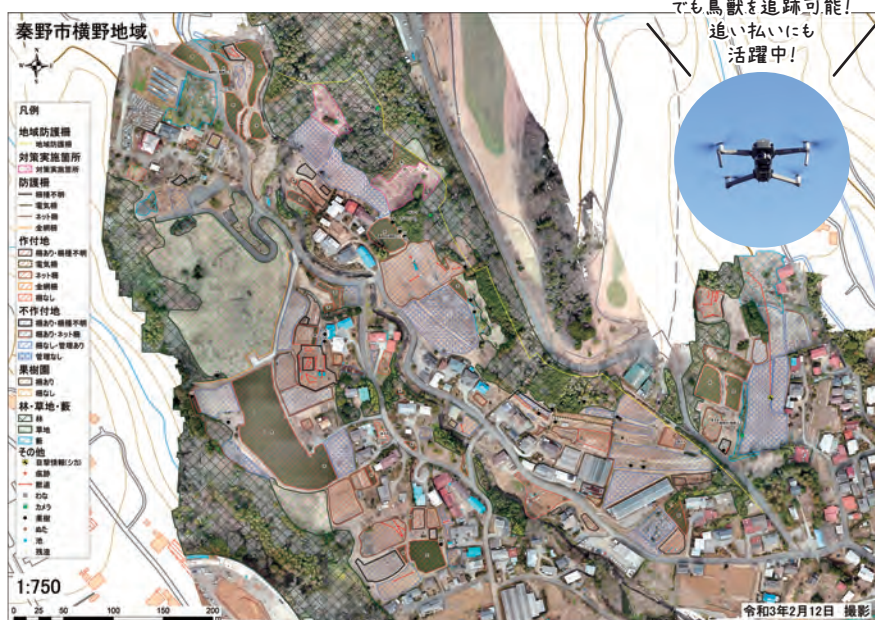

鳥獣による農作物被害の被害軽減を図るため、被害防止対策に携わる地域関係者と行政の役割を明確にし、具体的な対策の方針を示した、秦野市鳥獣被害防止計画を策定しました。

秦野市鳥獣被害防止計画

地域ぐるみの鳥獣対策とは

鳥獣被害対策重点取組地域の事例

「このやぶが潜み場になっている」「この木を伐採すれば」

参加者からの活発な意見が飛び交っているのは、ドローンを活用した重点対策事業での鳥獣被害対策勉強会の一コマ。地域住民、農業者が参加し、神奈川県鳥獣被害対策専門員を講師に迎え、ドローンで作成した被害対策地図を見ながら、自分たちの地域の課題について検討しています。地域ごとの課題や状況をみんなで共有し、地域ぐるみで解決に取り組むことが、獣害に強い地域づくりにつながります。本市ではこの取り組みを、市内全域に広めようと令和2年度から取り組んでいます。

横野地域の勉強会の様子

被害対策地図

ドローンを活用し作成した被害対策地図。各種情報が記載されており、情報共有が図れるとともに各種対策を検討するツールとなる。

ドローンを活用した
重点対策事業
ホームページ

こんなとき
どうしたらいいの？

鳥

獣 対策

Q & A