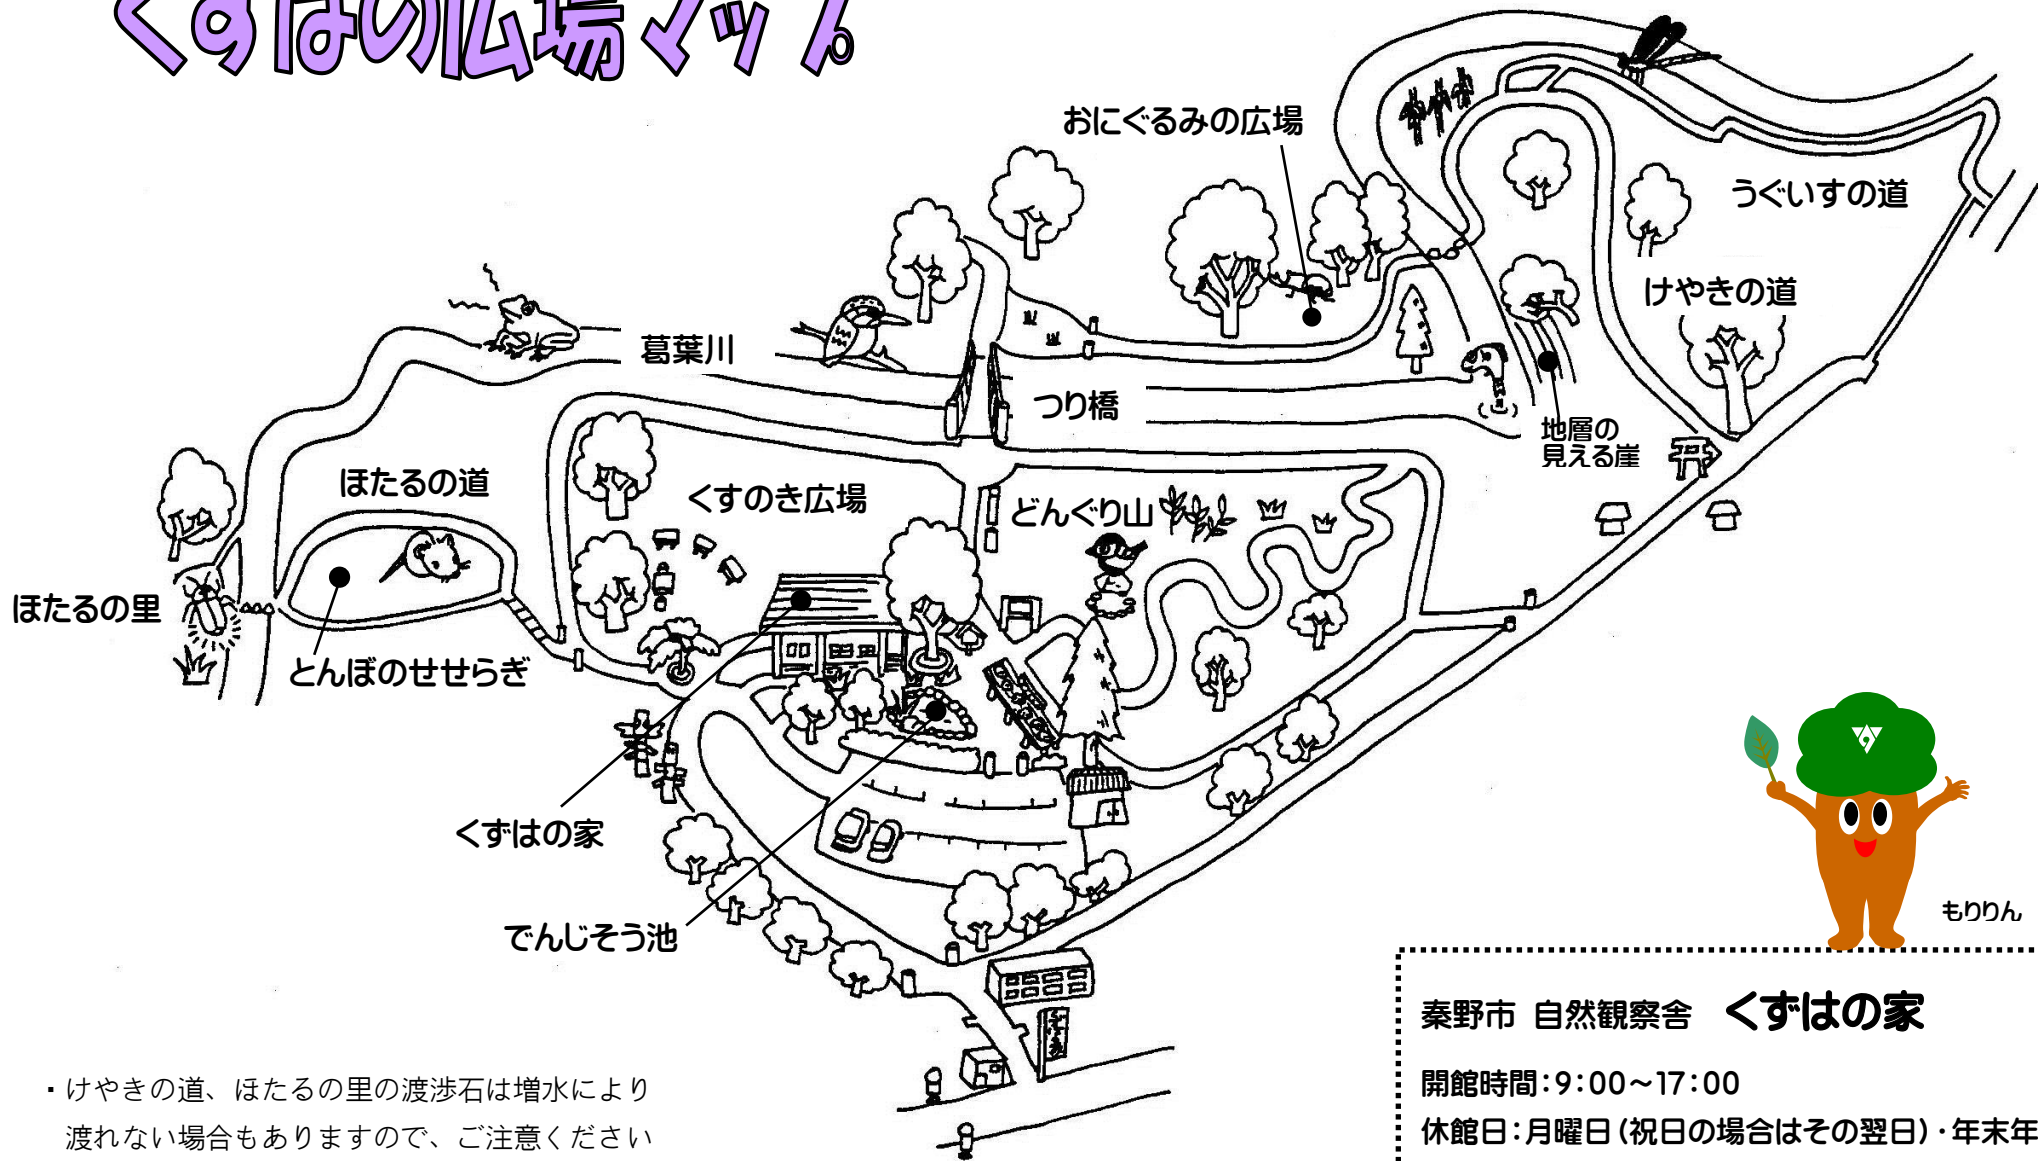

# くずはの広場マップ

- ・ けやきの道、ほとるの里の渡渉石は増水により渡れない場合もありますので、ご注意ください
- ・ 動植物の採集はできません
- ・ ゴミはお持ち帰りください

秦野市 自然観察舎 **くずはの家**

開館時間: 9:00~17:00

休館日: 月曜日 (祝日の場合はその翌日)・年末年始

TEL・FAX: 0463 - 84 - 7874

Email: kuzuhaie@city.hadano.kanagawa.jp