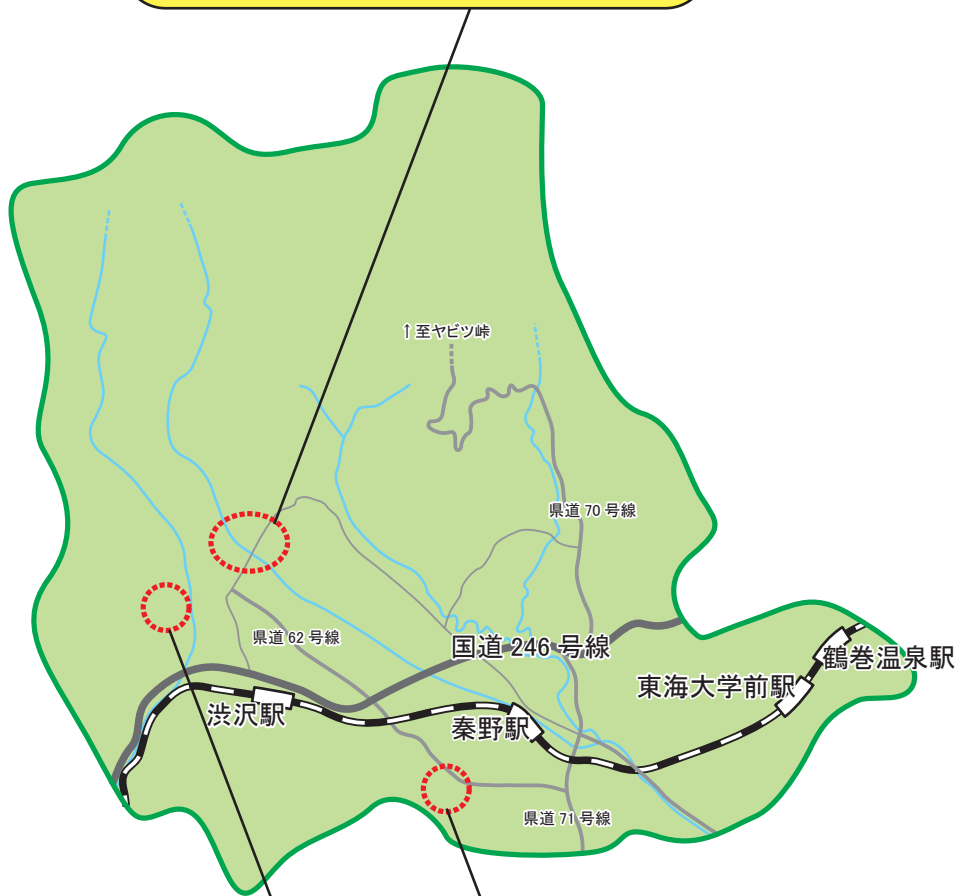

水無川平和橋上流河川敷

上公民館周辺

震生湖周辺