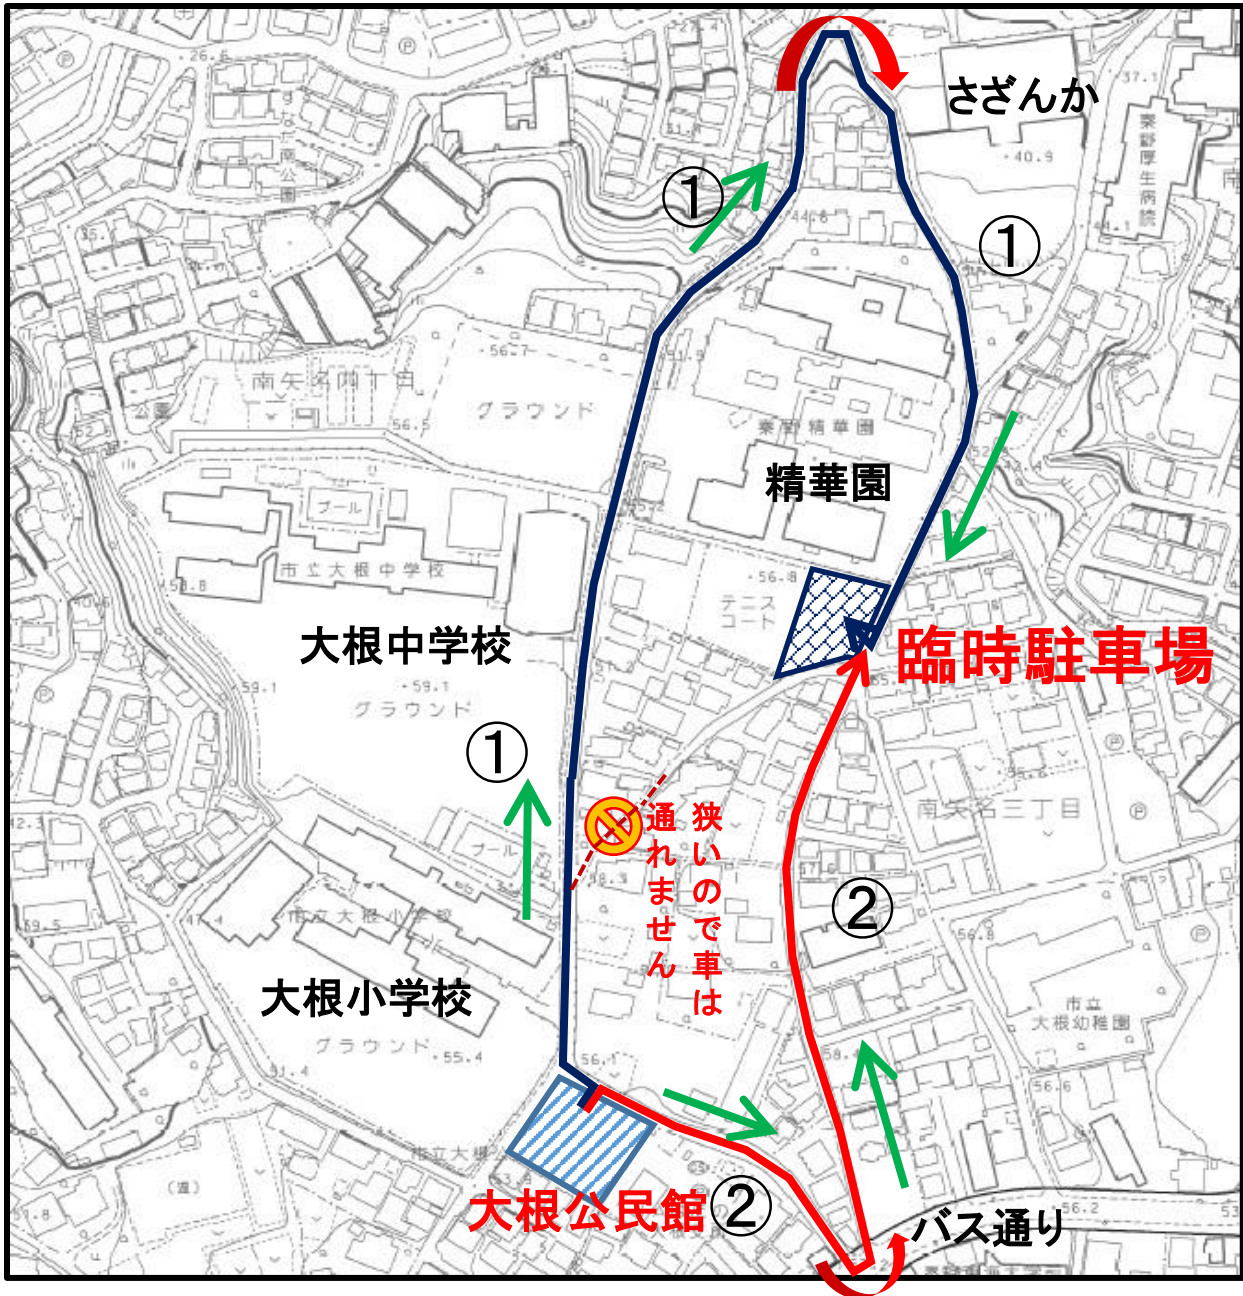

臨時駐車場案内図

臨時駐車場

- ①公民館を左手に出て小学校・中学校の前を通り東海大学前駅方面に下ります。坂を下りきる直前に「さざんか」方面に右折し精華園沿いに坂を上った右手。
- ②公民館を右手に出てバス通りに出ます。信号のある交差点を左折し、すぐまた左折。道沿いに進み五差路を過ぎたところ。五差路の手前が若干狭いのでご注意ください。
※駐車場入り口の坂が急なので車高の低い車はご注意ください。