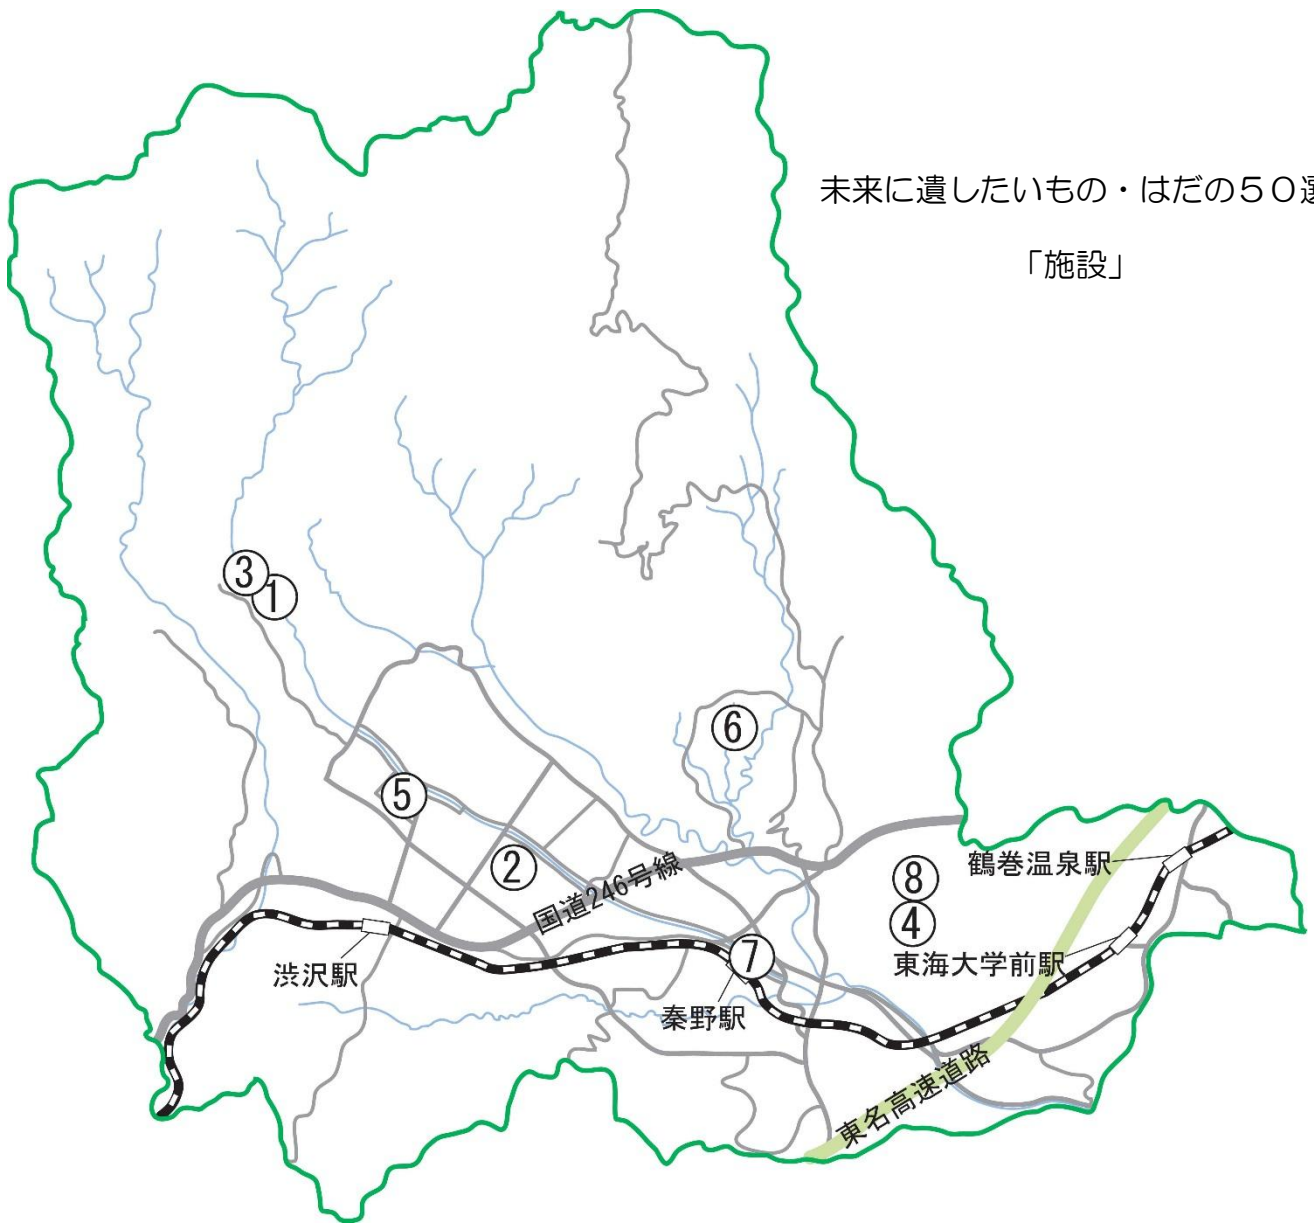

未来に遺したいもの・はだの50選
「施設」

① 風の吊り橋

⑦ まほろば大橋

② カルチャーパーク

⑧ めんようの里

③ 県立秦野戸川公園

④ 弘法山公園

⑤ 桜土手古墳公園

⑥ 田原ふるさと公園