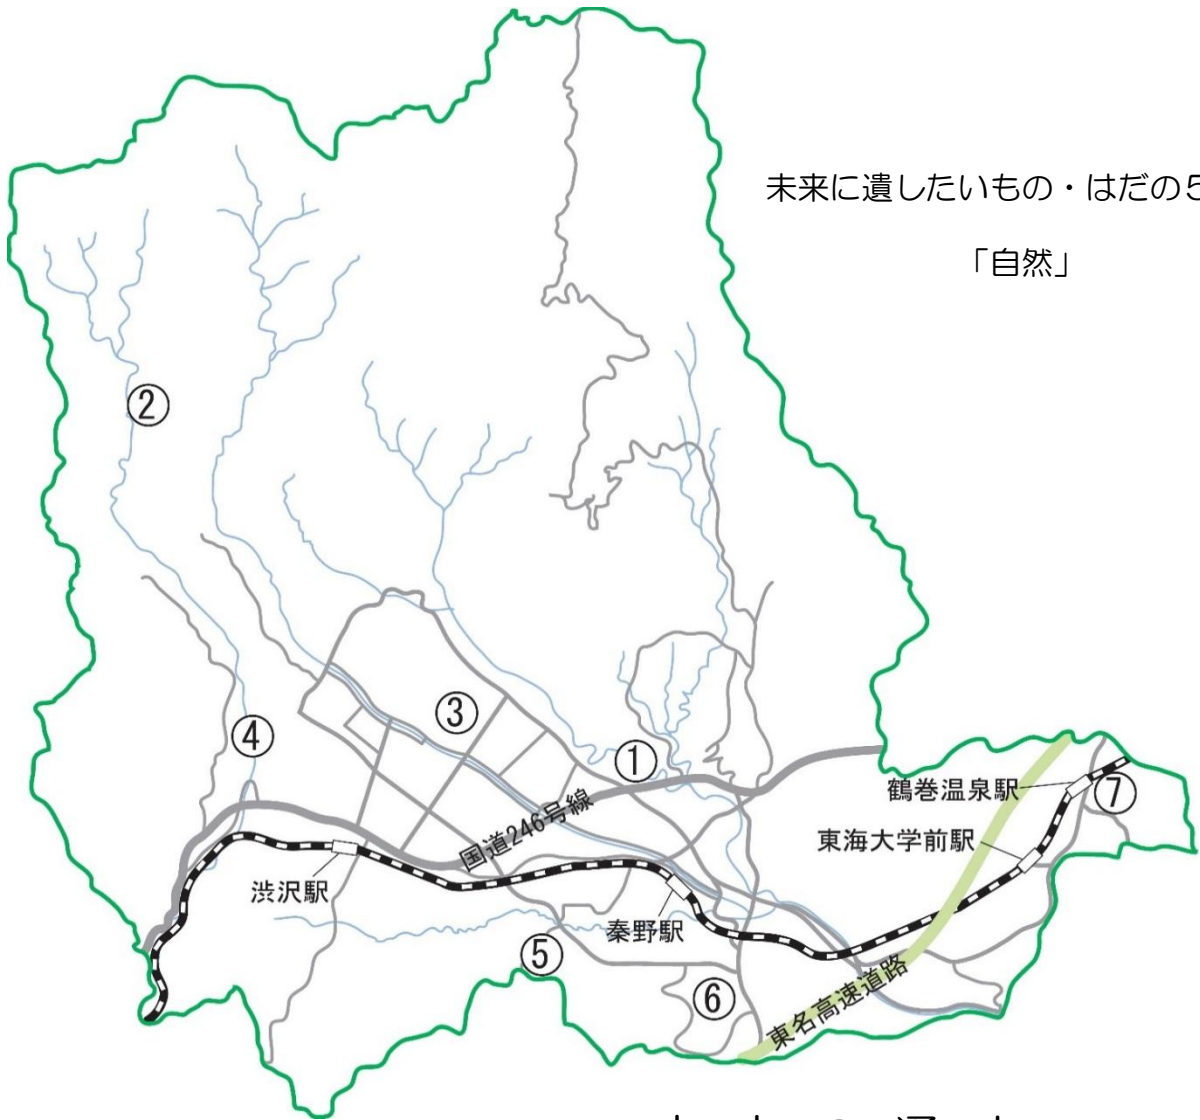

未来に遺したいもの・はだの50選

「自然」

市内の湧水

- ① 葛葉溪谷
- ② 黒竜の滝
- ③ 三屋の大クスノキ
- ④ 四十八瀬川
- ⑤ 震生湖
- ⑥ 立野緑地
- ⑦ 鶴巻の大ケヤキ

- ① どうめいの泉
- ② 小藤川湧水
- ③ まいまいの泉
- ④ 今泉名水桜公園
- ⑤ 弘法の清水
- ⑥ 寿徳寺湧水

- ① 黒竜の滝
- ② 不動の滝
- ③ 春嶽湧水
- ④ 髭僧の滝