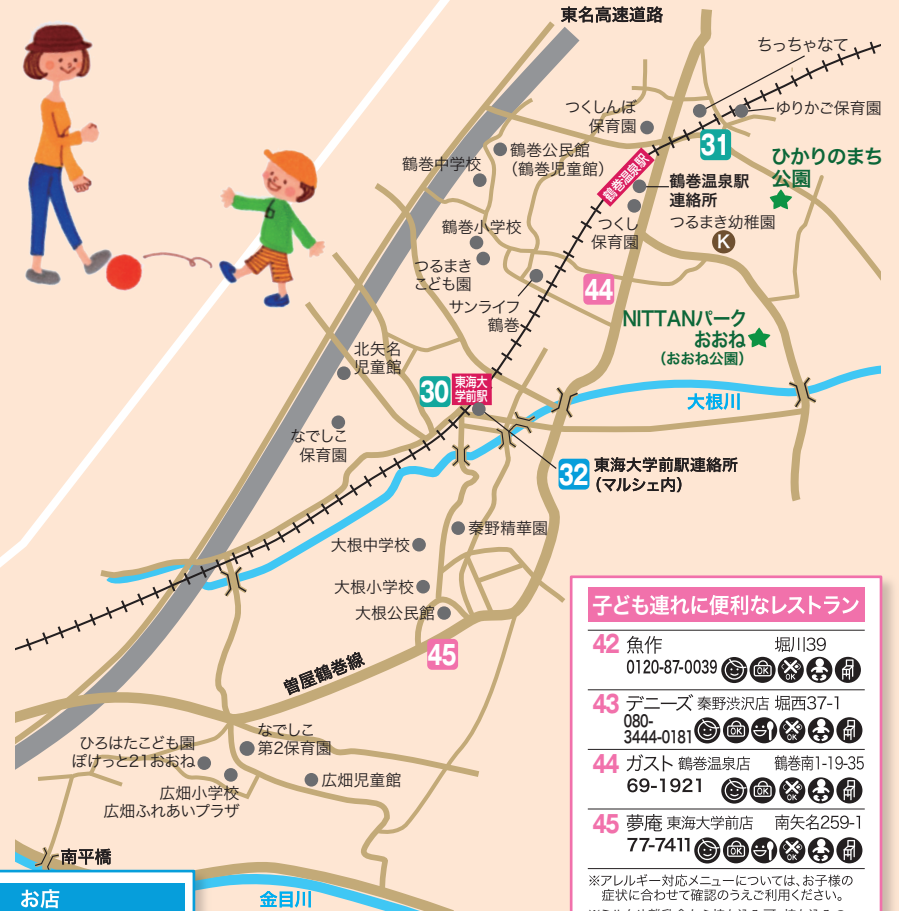

アレルギー対応ができる洋菓子屋さん

38	シャトレーゼ 秦野渋沢店	堀川130	87-4649
39	フランドール 本店	堀西7-3	0120-80-1416
40	パティスリー クラベリーナ	曲松2-7-4	59-9888
41	てっパン はだの桜みち店	堀山下341-5	88-1717

※お子さんのアレルギーの程度によって、対応が異なります。また、数日前に予約が必要な場合がありますので、ご利用前に必ずお問い合わせください。

子ども連れに便利なレストラン

42	魚作	堀川39	0120-87-0039
43	デニーズ 秦野渋沢店	堀西37-1	080-3444-0181
44	ガスト 鶴巻温泉店	鶴巻南1-19-35	69-1921
45	夢庵 東海大学前店	南矢名259-1	77-7411

※アレルギー対応メニューについては、お子様の症状に合わせて確認のうえご利用ください。
※ミルクや離乳食なら持ち込み可、持ち込みの事前連絡が必要なお店もあります。確認のうえ、ご利用ください。

東海大学前駅・鶴巻温泉駅周辺

map

※詳細は直接お問い合わせください。

※市外局番は、特に表記がない場合すべて「0463」です。

あかちゃんができた
あかちゃんが生まれたら
すくすく健やか
頼りたい預けたい
親子でおでかけ
困ったときは

秦野マップ