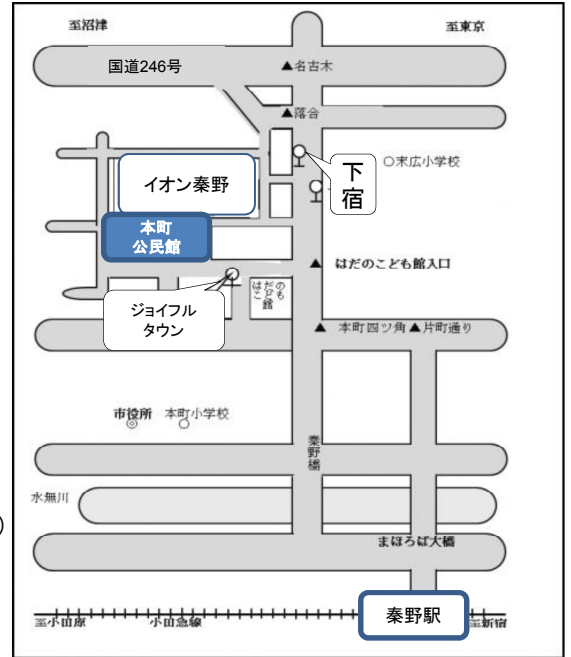

会場案内図

①本町公民館 4月24日(水)午後7時～9時

<交通アクセス>

◆徒歩:秦野駅(北口)から約15分

◆バス:秦野駅発

(秦23)くず葉台経由藤棚行

(秦26)くず葉台経由秦野駅行(神奈川病院循環)

⇒ジョイフルタウン下車徒歩1分

(秦20)蓑毛行

(秦22)神奈川病院行

(秦27)神奈川病院経由秦野駅行(くず葉台循環)

⇒下宿下車徒歩3分

②鶴巻公民館 4月27日(土)午後2時～4時

<交通アクセス>

◆徒歩:鶴巻温泉駅(北口)から約10分