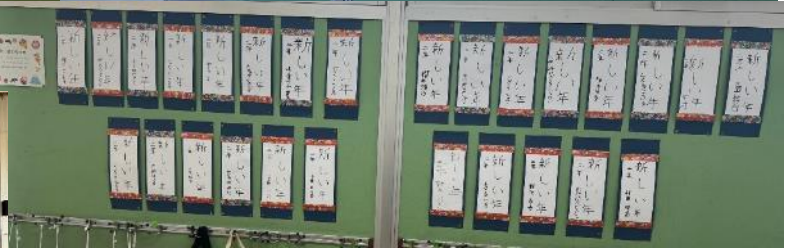

# かぞてん 書き初め展はじまりました

先週、1月18日より校内書き初め展が、はじまっています。

子どもたちが書き上げた力作が展示されており、ぜひご都合に合わせてご来校ください。また、学習や生活の様子も併せてごらんいただければと思います。よろしくお願いたします。

りきさく  
力作ぞろいです。

がっこうひょうか  
**学校評価について**

過日、プリントやメールでお知らせいたしました。現在、  
学校評価のアンケートを実施中です。ご回答はパソコンや  
スマートフォン等で下記のURLにアクセスしていただくか、  
QRコードを読み取っていただき、回答する形になりま  
す。お手数をおかけいたしますが、何卒よろしくお願いいたします。