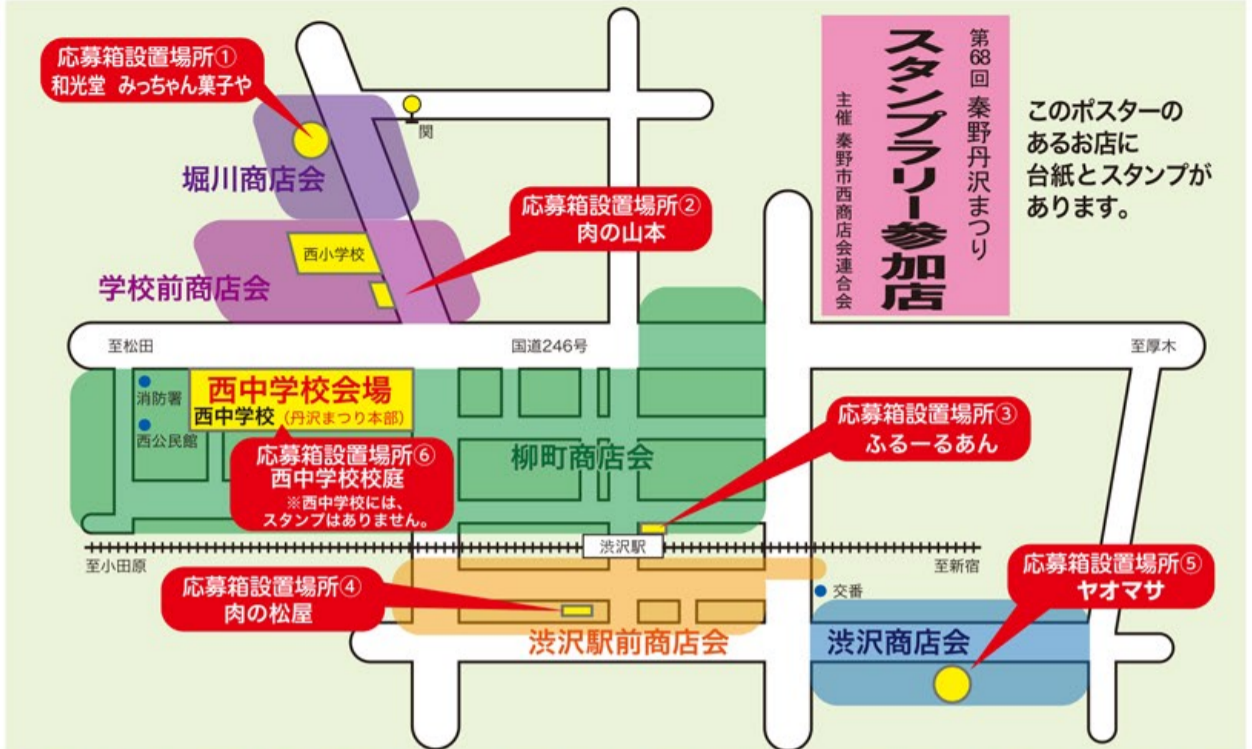

丹沢まつりスタンプラリー 21日(日) 10:00~16:00 西中学校・渋沢・渋沢駅前・柳町・学校前・堀川商店会

～丹沢まつりのために渋沢周辺商店会が団結してお送りする特別企画～

歩いて、集めて、豪華賞品をゲットしよう!!

今回も丹沢まつりの舞台、渋沢駅周辺の5商店会にて、スタンプラリーを開催!

特賞
シティバイク

実行委員長賞
電子炊飯器

参加賞 **山開きステッカー**

その他 商店会賞(16本)、個店賞をご用意!

5つのスタンプを押した台紙を応募箱に入れるだけで、素敵なグッズをプレゼント!!

ルール 5商店会のうち最低3商店会を周り、スタンプラリー参加店で合計5つのスタンプを押してください。同じ商店会内で3店まで押せます。
※西中学校にはスタンプはありません。