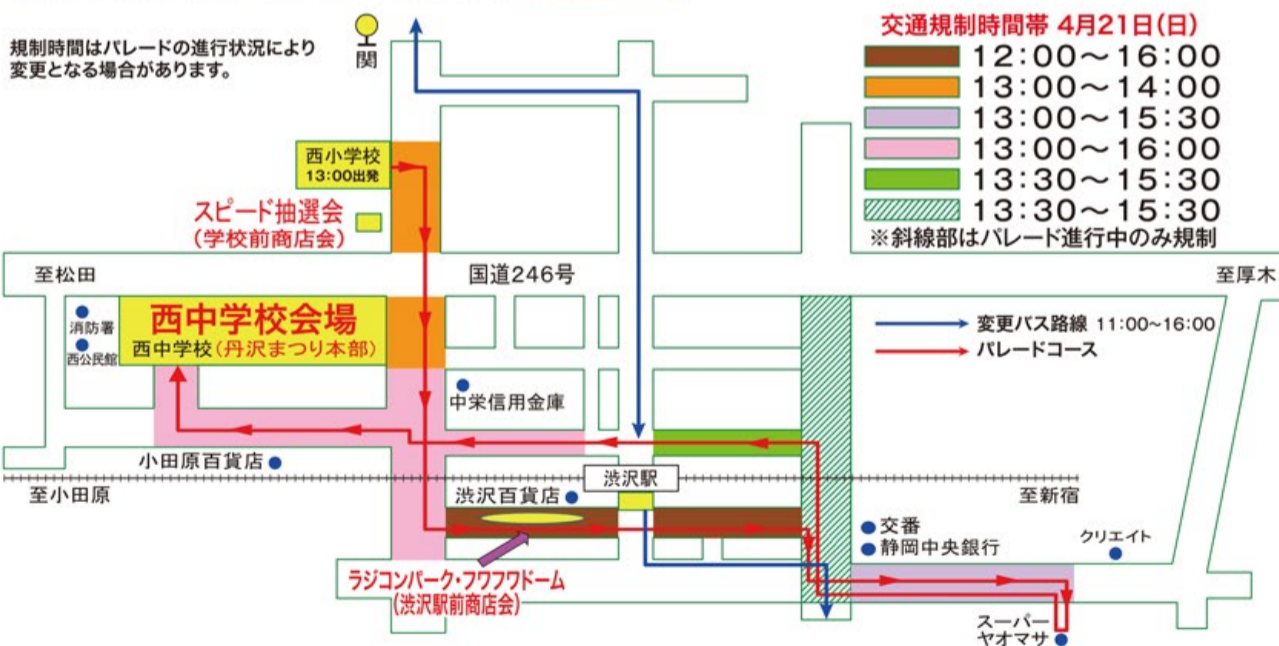

丹沢まつりスタンプラリー 21日(日) 10:00~16:00 西中学校・渋沢・渋沢駅前・柳町・学校前・堀川商店会

～丹沢まつりのために渋沢周辺商店会が団結してお送りする特別企画～

歩いて、集めて、豪華賞品をゲットしよう!!

今回も丹沢まつりの舞台、渋沢駅周辺の5商店会にて、スタンプラリーを開催!

特賞
シティバイク

実行委員長賞
電子炊飯器

参加賞 **山開きステッカー**

その他 商店会賞(16本)、個店賞をご用意!

5つのスタンプを押した台紙を応募箱に入れるだけで、素敵なグッズをプレゼント!!

ルール 5商店会のうち最低3商店会を周り、スタンプラリー参加店で合計5つのスタンプを押してください。同じ商店会内で3店まで押せます。
※西中学校にはスタンプはありません。

山開きパレード 21日(日) 13:00~15:30 西小学校→渋沢駅周辺→西中学校

多彩な音楽隊に加え、伝統の秦野音頭流し踊り、御輿などが祭りでにぎわっている町中をさらに盛り上げます。

1. **出演**
2. ●秦野音頭流し踊り (秦野市レクリエーション協会)
   - ●秦野少年少女ラップ鼓隊
   - ●東海大相模高校吹奏楽部
   - ●西中学校吹奏楽部
   - ●山伏(丹沢山東光院)
   - ●ボーイスカウト秦野第2団
   - ●御輿

特別参加 ●渋沢中学校吹奏楽部 (西中学校でのフィナーレのみ)

規制時間はパレードの進行状況により変更となる場合があります。

会場案内図

21日(日) 無料シャトルバス

渋沢駅北口→秦野戸川公園(多目的グラウンド) 6:40~8:30(約15分間隔で運行)
渋沢駅北口→堀川小学校前(桜土手バス停) →秦野戸川公園(大倉バス停)
9:00・9:30・10:00・10:30・11:00・12:00

祝丹沢まつり
和風レストラン 魚作
●各種宴会・御商談等に御利用下さい。
●慶弔仕出しも承ります。
TEL.0463-87-0039
FAX.0120-87-0039

祝 丹沢まつり

メガネ・コンタクト・時計・宝石

キン

TEL.88-0050 渋沢駅前通り

祝 第68回秦野丹沢まつり

夢のある農業と次世代へつなく豊かな社会を地域できずく

「みんなで地産地消運動」実施中
秦野市農業協同組合 <https://ja-hadano.or.jp>
秦野市平沢477番地 ☎0463-81-7711(代)