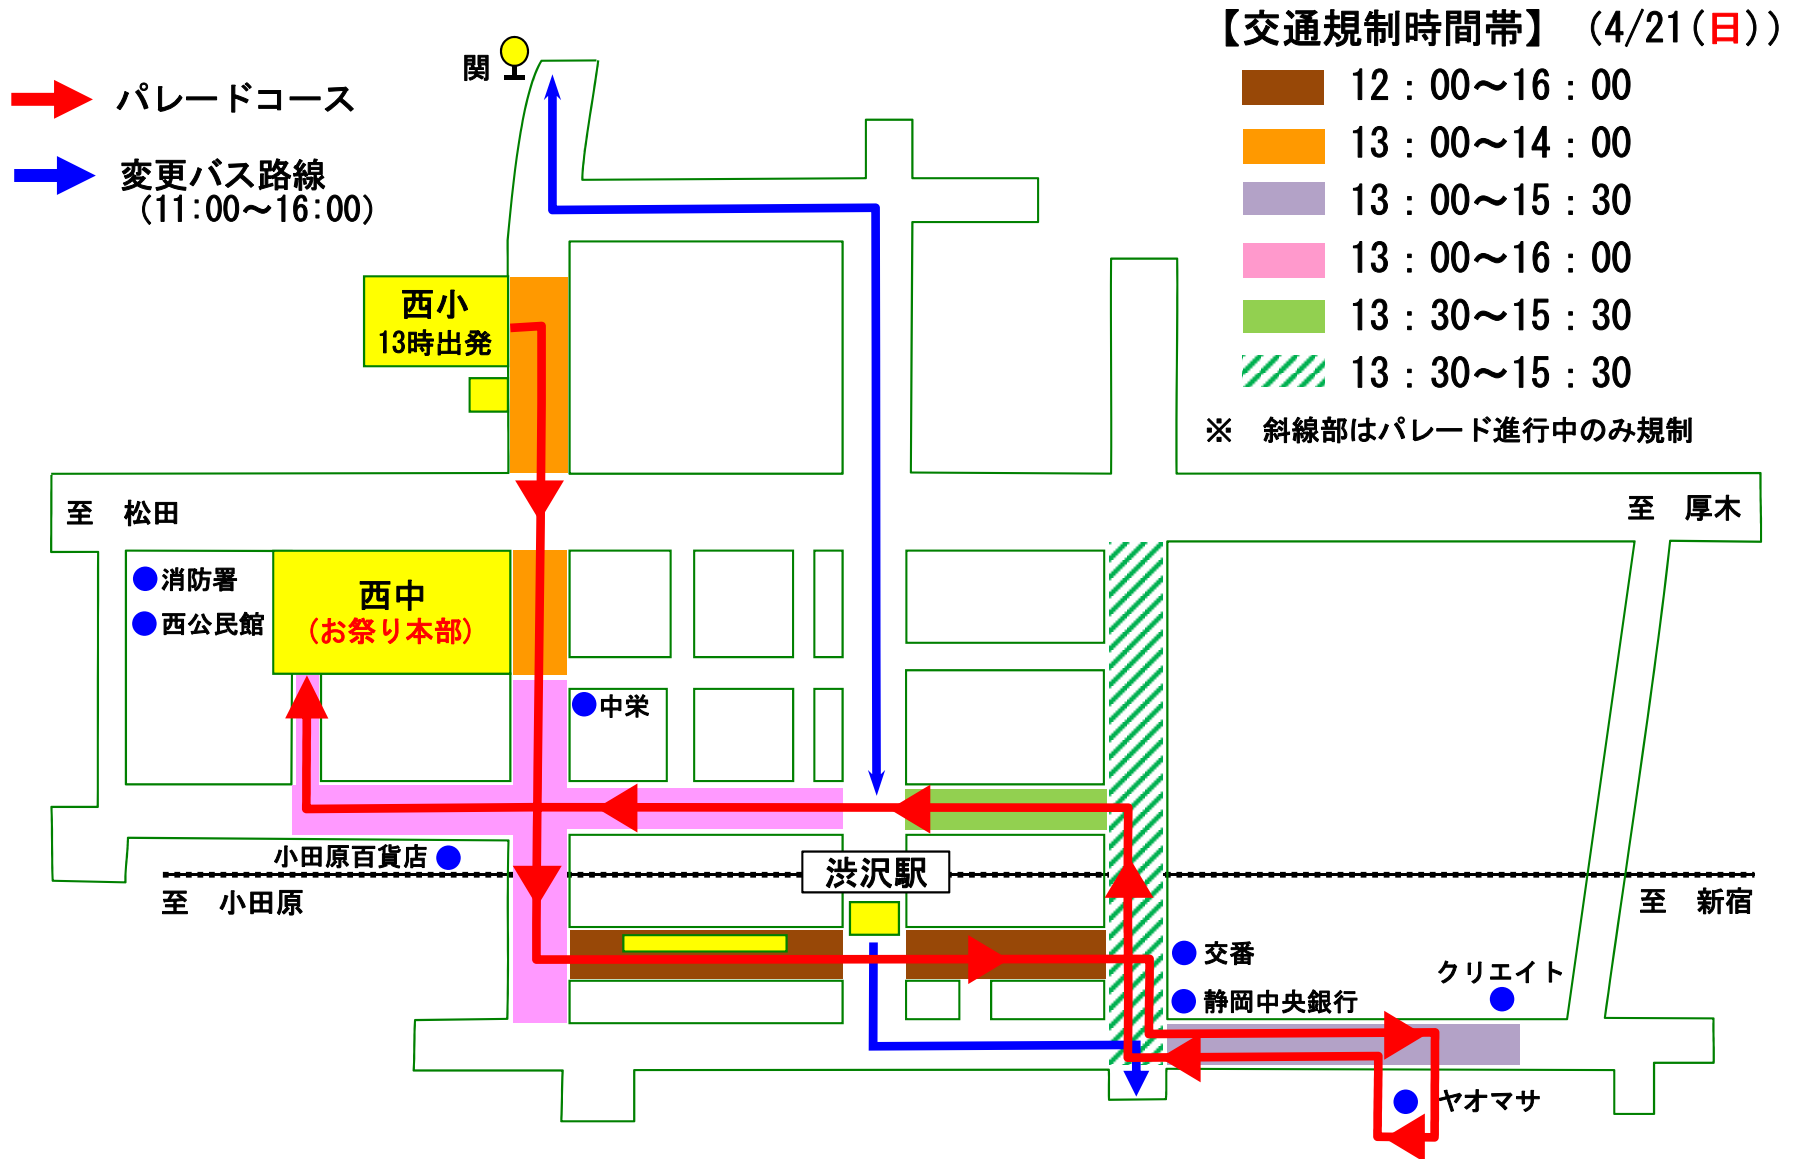

第68回秦野丹沢まつり交通規制図

※ 規制時間はパレードの進行状況により変更となる場合があります。