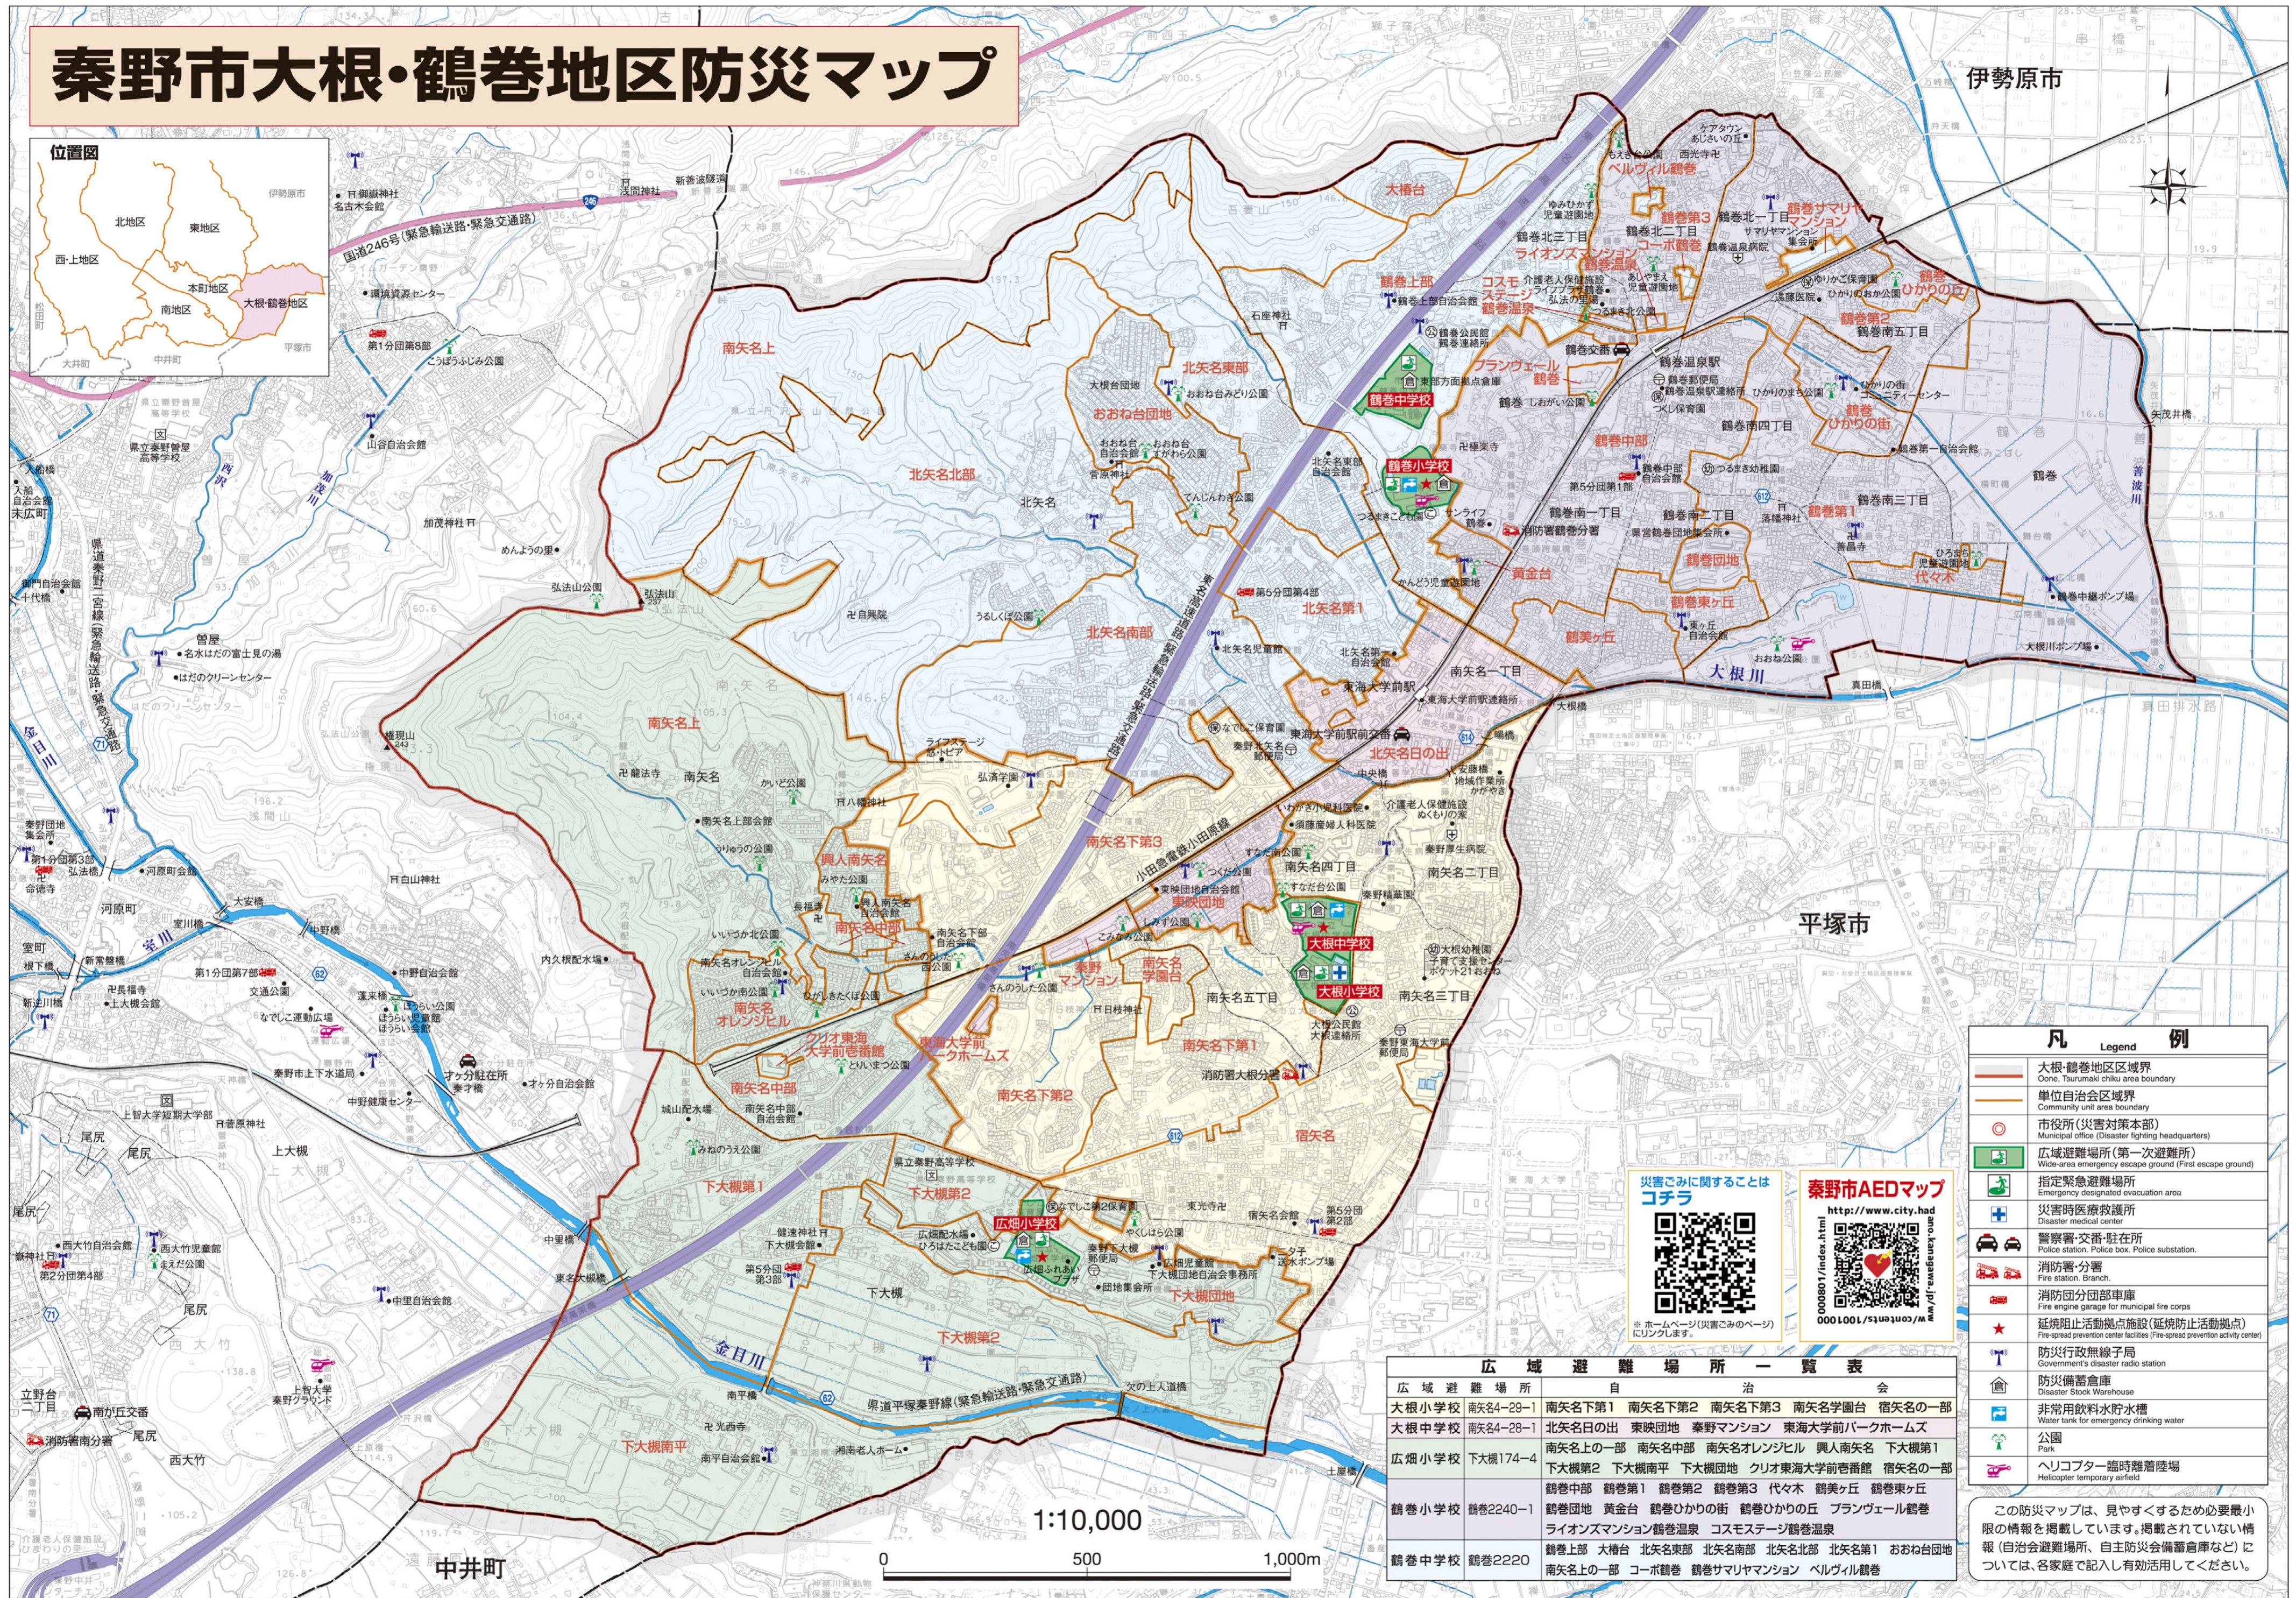

秦野市大根・鶴巻地区防災マップ

凡例 Legend

- 大根・鶴巻地区区域界
Oone・Tsurumaki chiku area boundary
- 単位自治会区域界
Community unit area boundary
- 市役所(災害対策本部)
Municipal office (Disaster fighting headquarters)
- 広域避難場所(第一次避難所)
Wide-area emergency escape ground (First escape ground)
- 指定緊急避難場所
Emergency designated evacuation area
- 災害時医療救護所
Disaster medical center
- 警察署・交番・駐在所
Police station, Police box, Police substation
- 消防署・分署
Fire station, Branch
- 消防団分団本部庫
Fire engine garage for municipal fire corps
- 延焼防止活動拠点施設(延焼防止活動拠点)
Fire-spread prevention center facilities (Fire-spread prevention activity center)
- 防災行政無線中継局
Government's disaster radio station
- 防災備蓄倉庫
Disaster Stock Warehouse
- 非常用飲料水貯水槽
Water tank for emergency drinking water
- 公園
Park
- ヘリコプター臨時離着陸場
Helicopter temporary airfield

災害ごみに関することは
コチラ

秦野市AEDマップ
<http://www.city.aino.aichi-npref.jp/w/content/s/1001000>

広域避難場所一覧表

広域避難場所	自治会
大根小学校	南矢名下第1 南矢名下第2 南矢名下第3 南矢名学園台 宿矢名の一部
大根中学校	北矢名日の出 東映団地 秦野マシオン 東海大学前パークホームズ
広畑小学校	南矢名上の一部 南矢名中部 南矢名オレンジヒル 興人南矢名 下大槻第1 下大槻第2 下大槻南平 下大槻団地 クリオ東海大学前番館 宿矢名の一部
鶴巻小学校	鶴巻中部 鶴巻第1 鶴巻第2 鶴巻第3 代々木 鶴巻ヶ丘 鶴巻ヶ丘 鶴巻団地 黄金台 鶴巻ひかりの街 鶴巻ひかりの丘 プランヴェール鶴巻 ライオンズマンション鶴巻温泉 コスモステージ鶴巻温泉
鶴巻中学校	鶴巻上部 大橋台 北矢名東部 北矢名南部 北矢名第1 北矢名第2 北矢名第3 おおね台団地 南矢名上の一部 コーポ鶴巻 鶴巻サマリヤマンション ヘルヴィル鶴巻