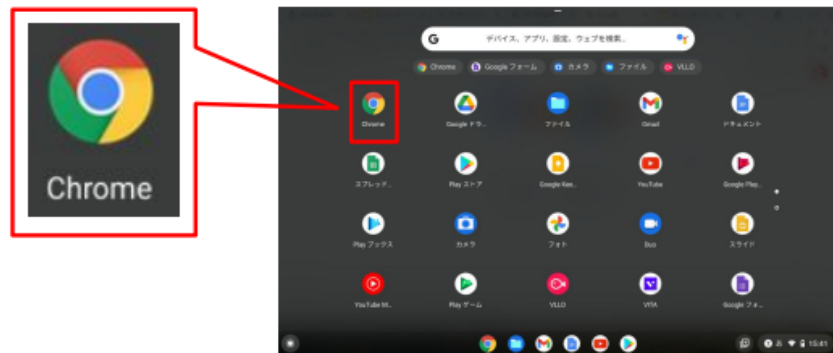

# ブックマークに登録されたキュービナへログインする

①「Chrome」アイコンをタッチ

(chromeが既に起動している・②の画面の方はスキップ)

②ブックマークバーに表示されている

「g.hadano.ed.jpのブックマーク」をタッチ

③Qubenaログインをタッチ

④「Googleでログイン」をタッチ

補足  
「学校を選択」  
「ID」  
「パスワード」はタッチせずに  
「Googleでログイン」のみ  
タッチして下さい。