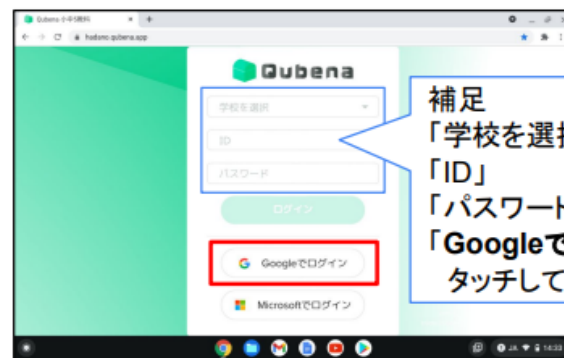

# ブックマークに登録されたキュービナへログインする

①「Chrome」アイコンをタッチ

(chromeが既に起動している・②の画面の方はスキップ)

②ブックマークバーに表示されている

「g.hadano.ed.jpのブックマーク」をタッチ

③Qubenaログインをタッチ

④「Googleでログイン」をタッチ

補足  
「学校を選択」  
「ID」  
「パスワード」はタッチせずに  
「Googleでログイン」のみ  
タッチして下さい。