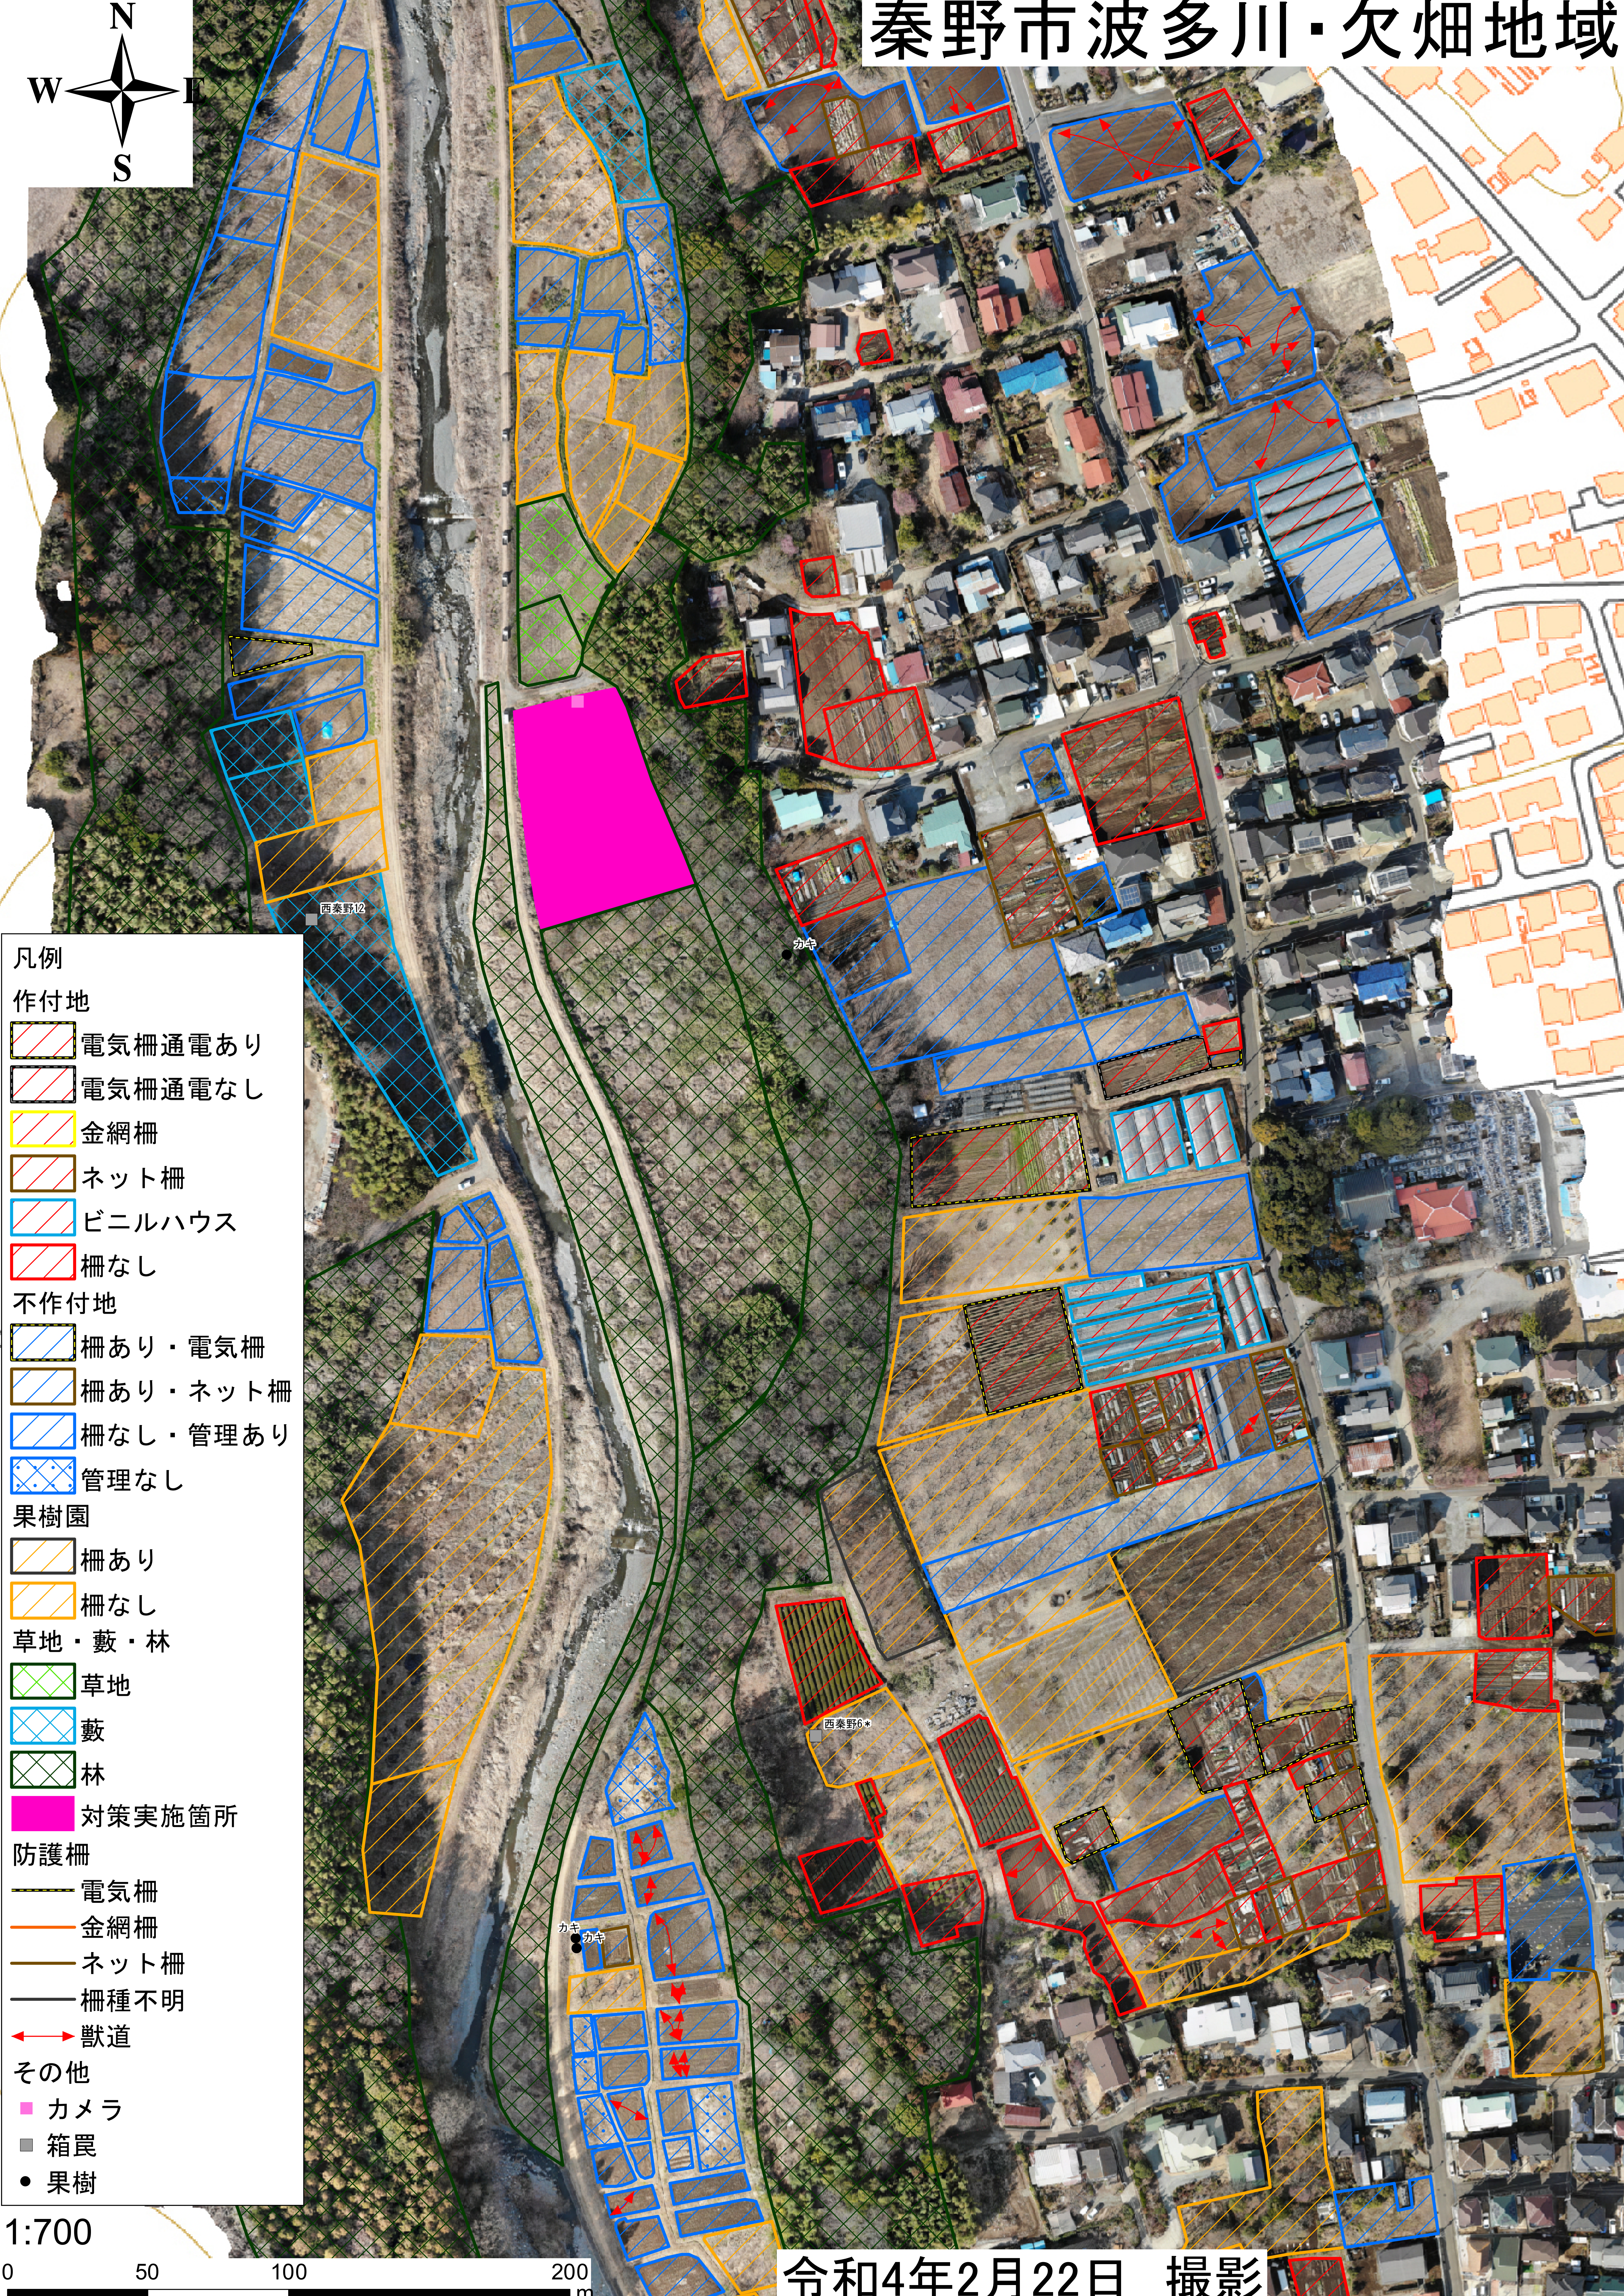

秦野市波多川・欠畑地域

- 凡例
- 作付地
- 電気柵通電あり
 - 電気柵通電なし
 - 金網柵
 - ネット柵
 - ビニルハウス
 - 柵なし
- 不作付地
- 柵あり・電気柵
 - 柵あり・ネット柵
 - 柵なし・管理あり
 - 管理なし
- 果樹園
- 柵あり
 - 柵なし
- 草地・藪・林
- 草地
 - 藪
 - 林
- 対策実施箇所
- カメラ
- 防護柵
- 電気柵
 - 金網柵
 - ネット柵
 - 柵種不明
 - 獣道
- その他
- 箱罫
 - 果樹

令和4年2月22日 撮影