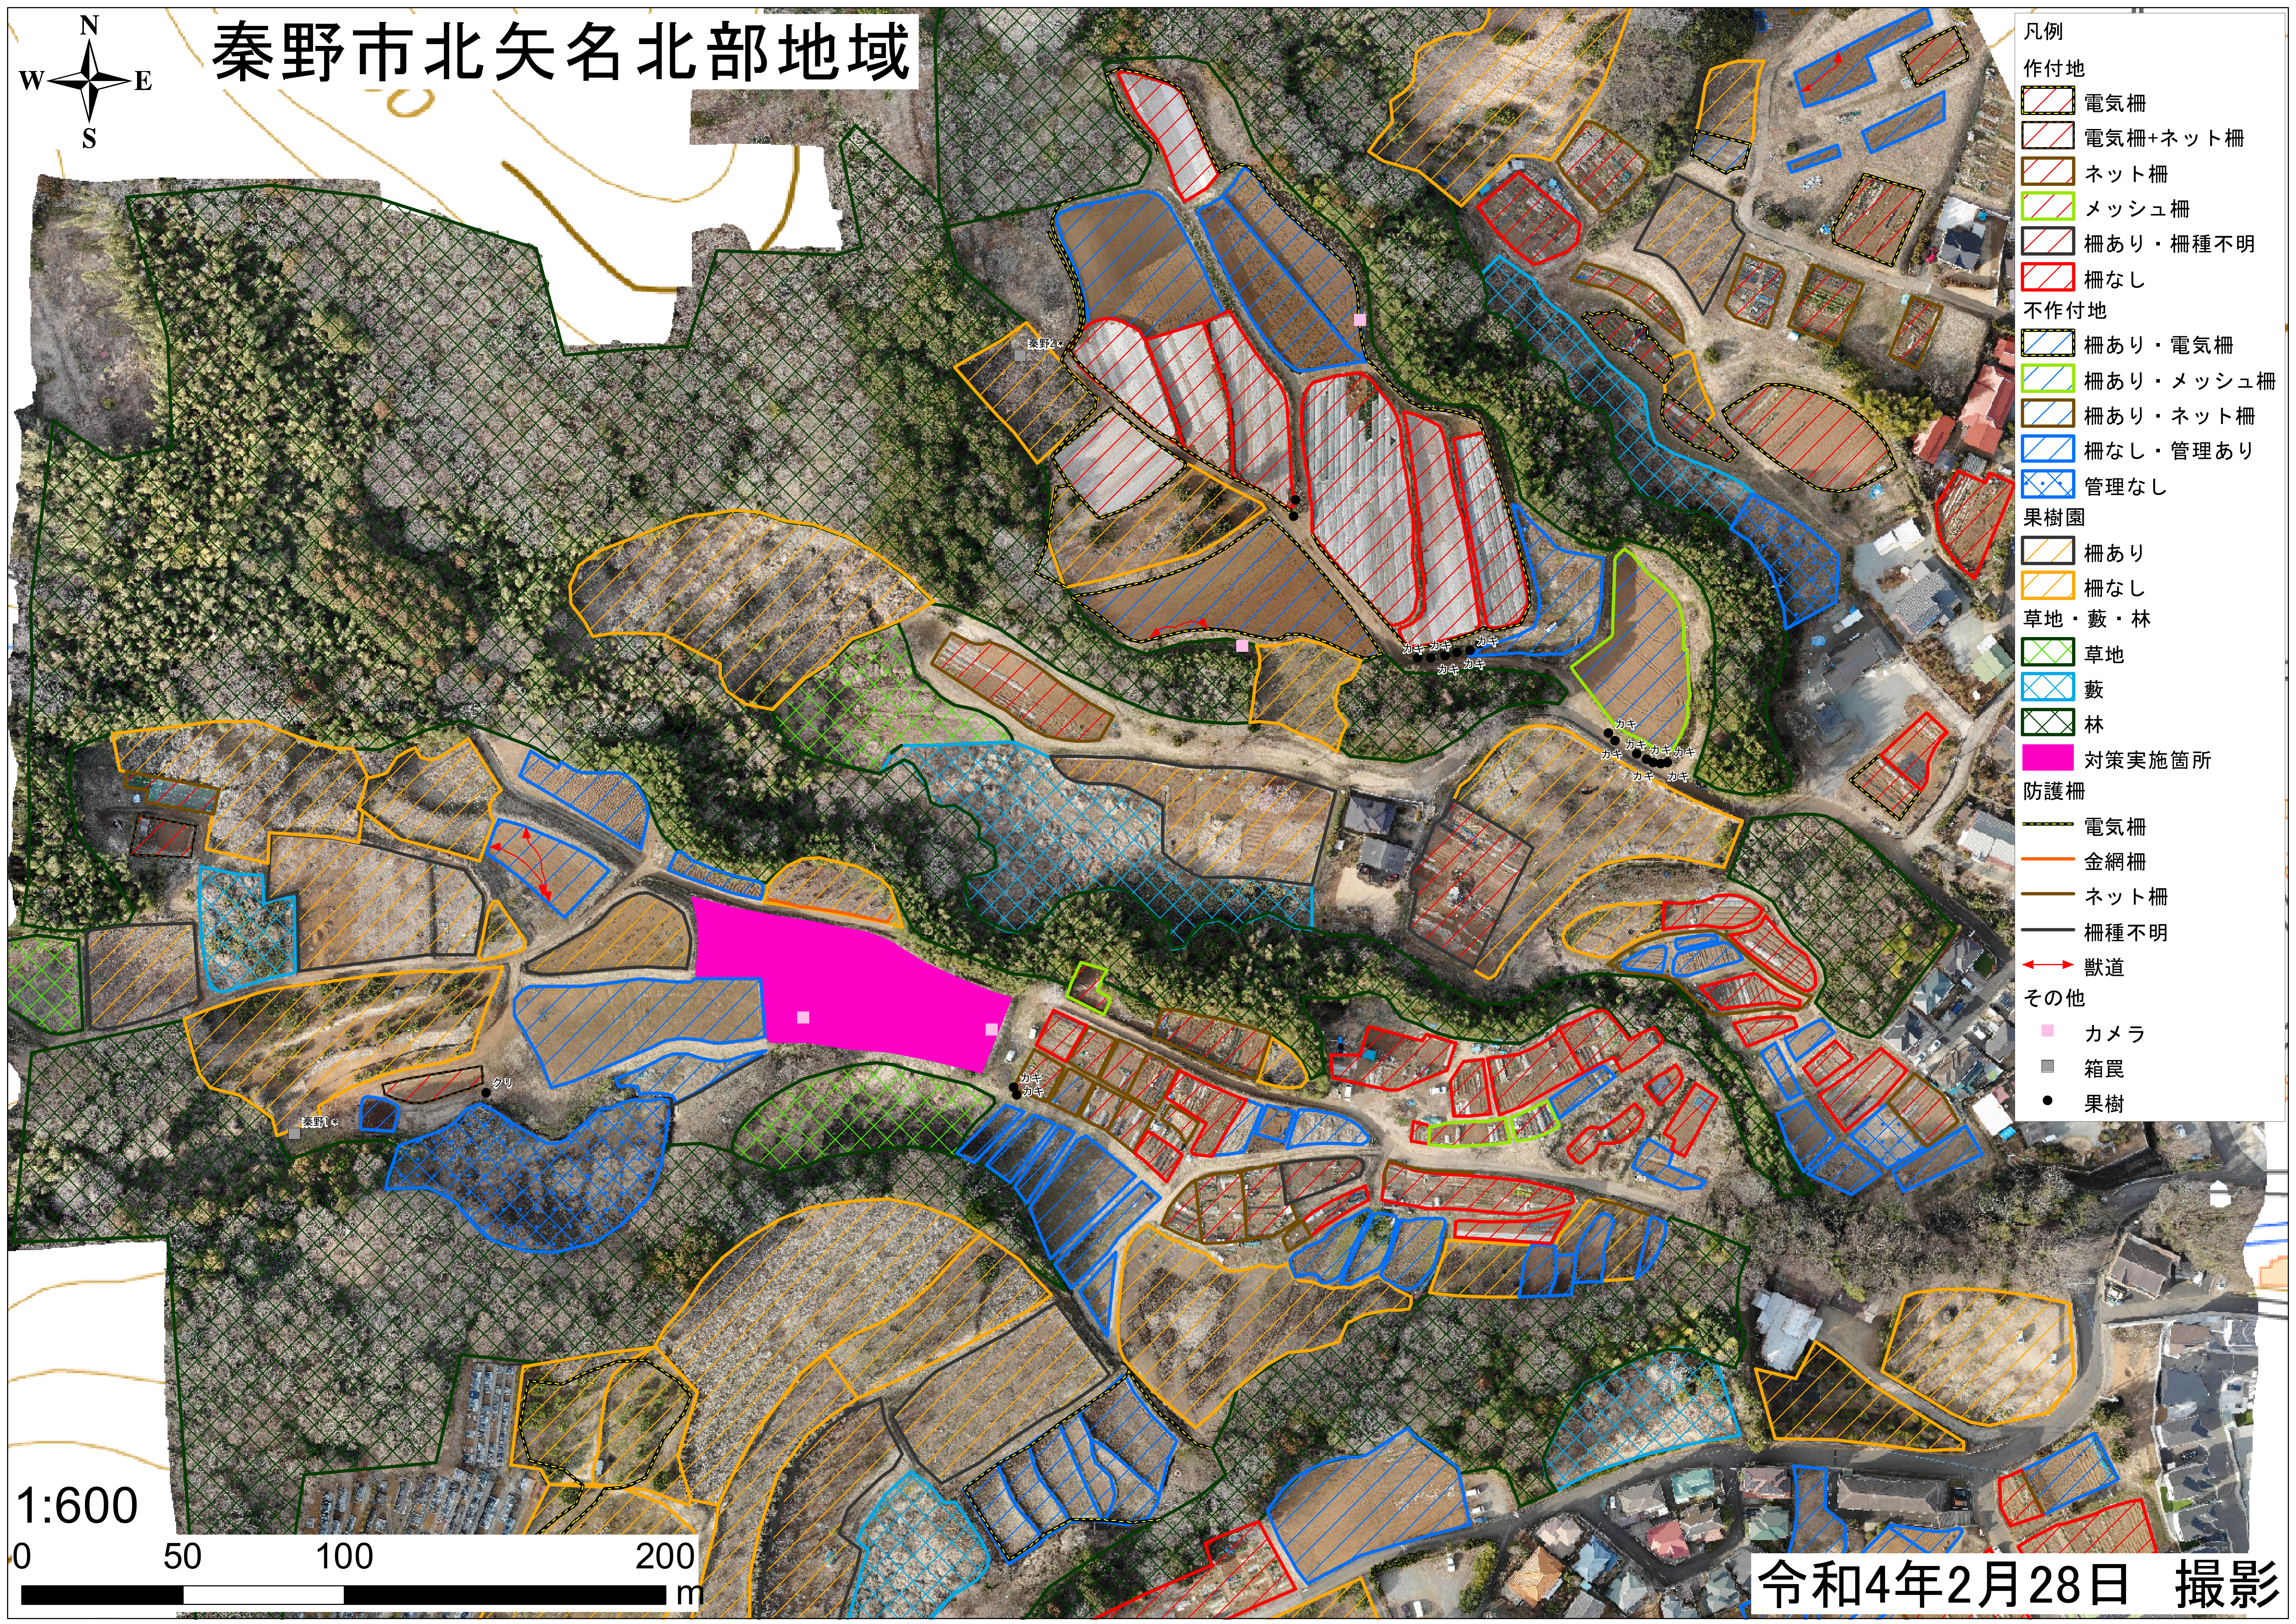

秦野市北矢名北部地域

- 凡例
- 作付地
 - 電気柵
 - 電気柵+ネット柵
 - ネット柵
 - メッシュ柵
 - 柵あり・柵種不明
 - 柵なし
 - 不作付地
 - 柵あり・電気柵
 - 柵あり・メッシュ柵
 - 柵あり・ネット柵
 - 柵なし・管理あり
 - 管理なし
 - 果樹園
 - 柵あり
 - 柵なし
 - 草地・藪・林
 - 草地
 - 藪
 - 林
 - 対策実施箇所
 - 防護柵
 - 電気柵
 - 金網柵
 - ネット柵
 - 柵種不明
 - 獣道
 - その他
 - カメラ
 - 箱罾
 - 果樹

令和4年2月28日 撮影