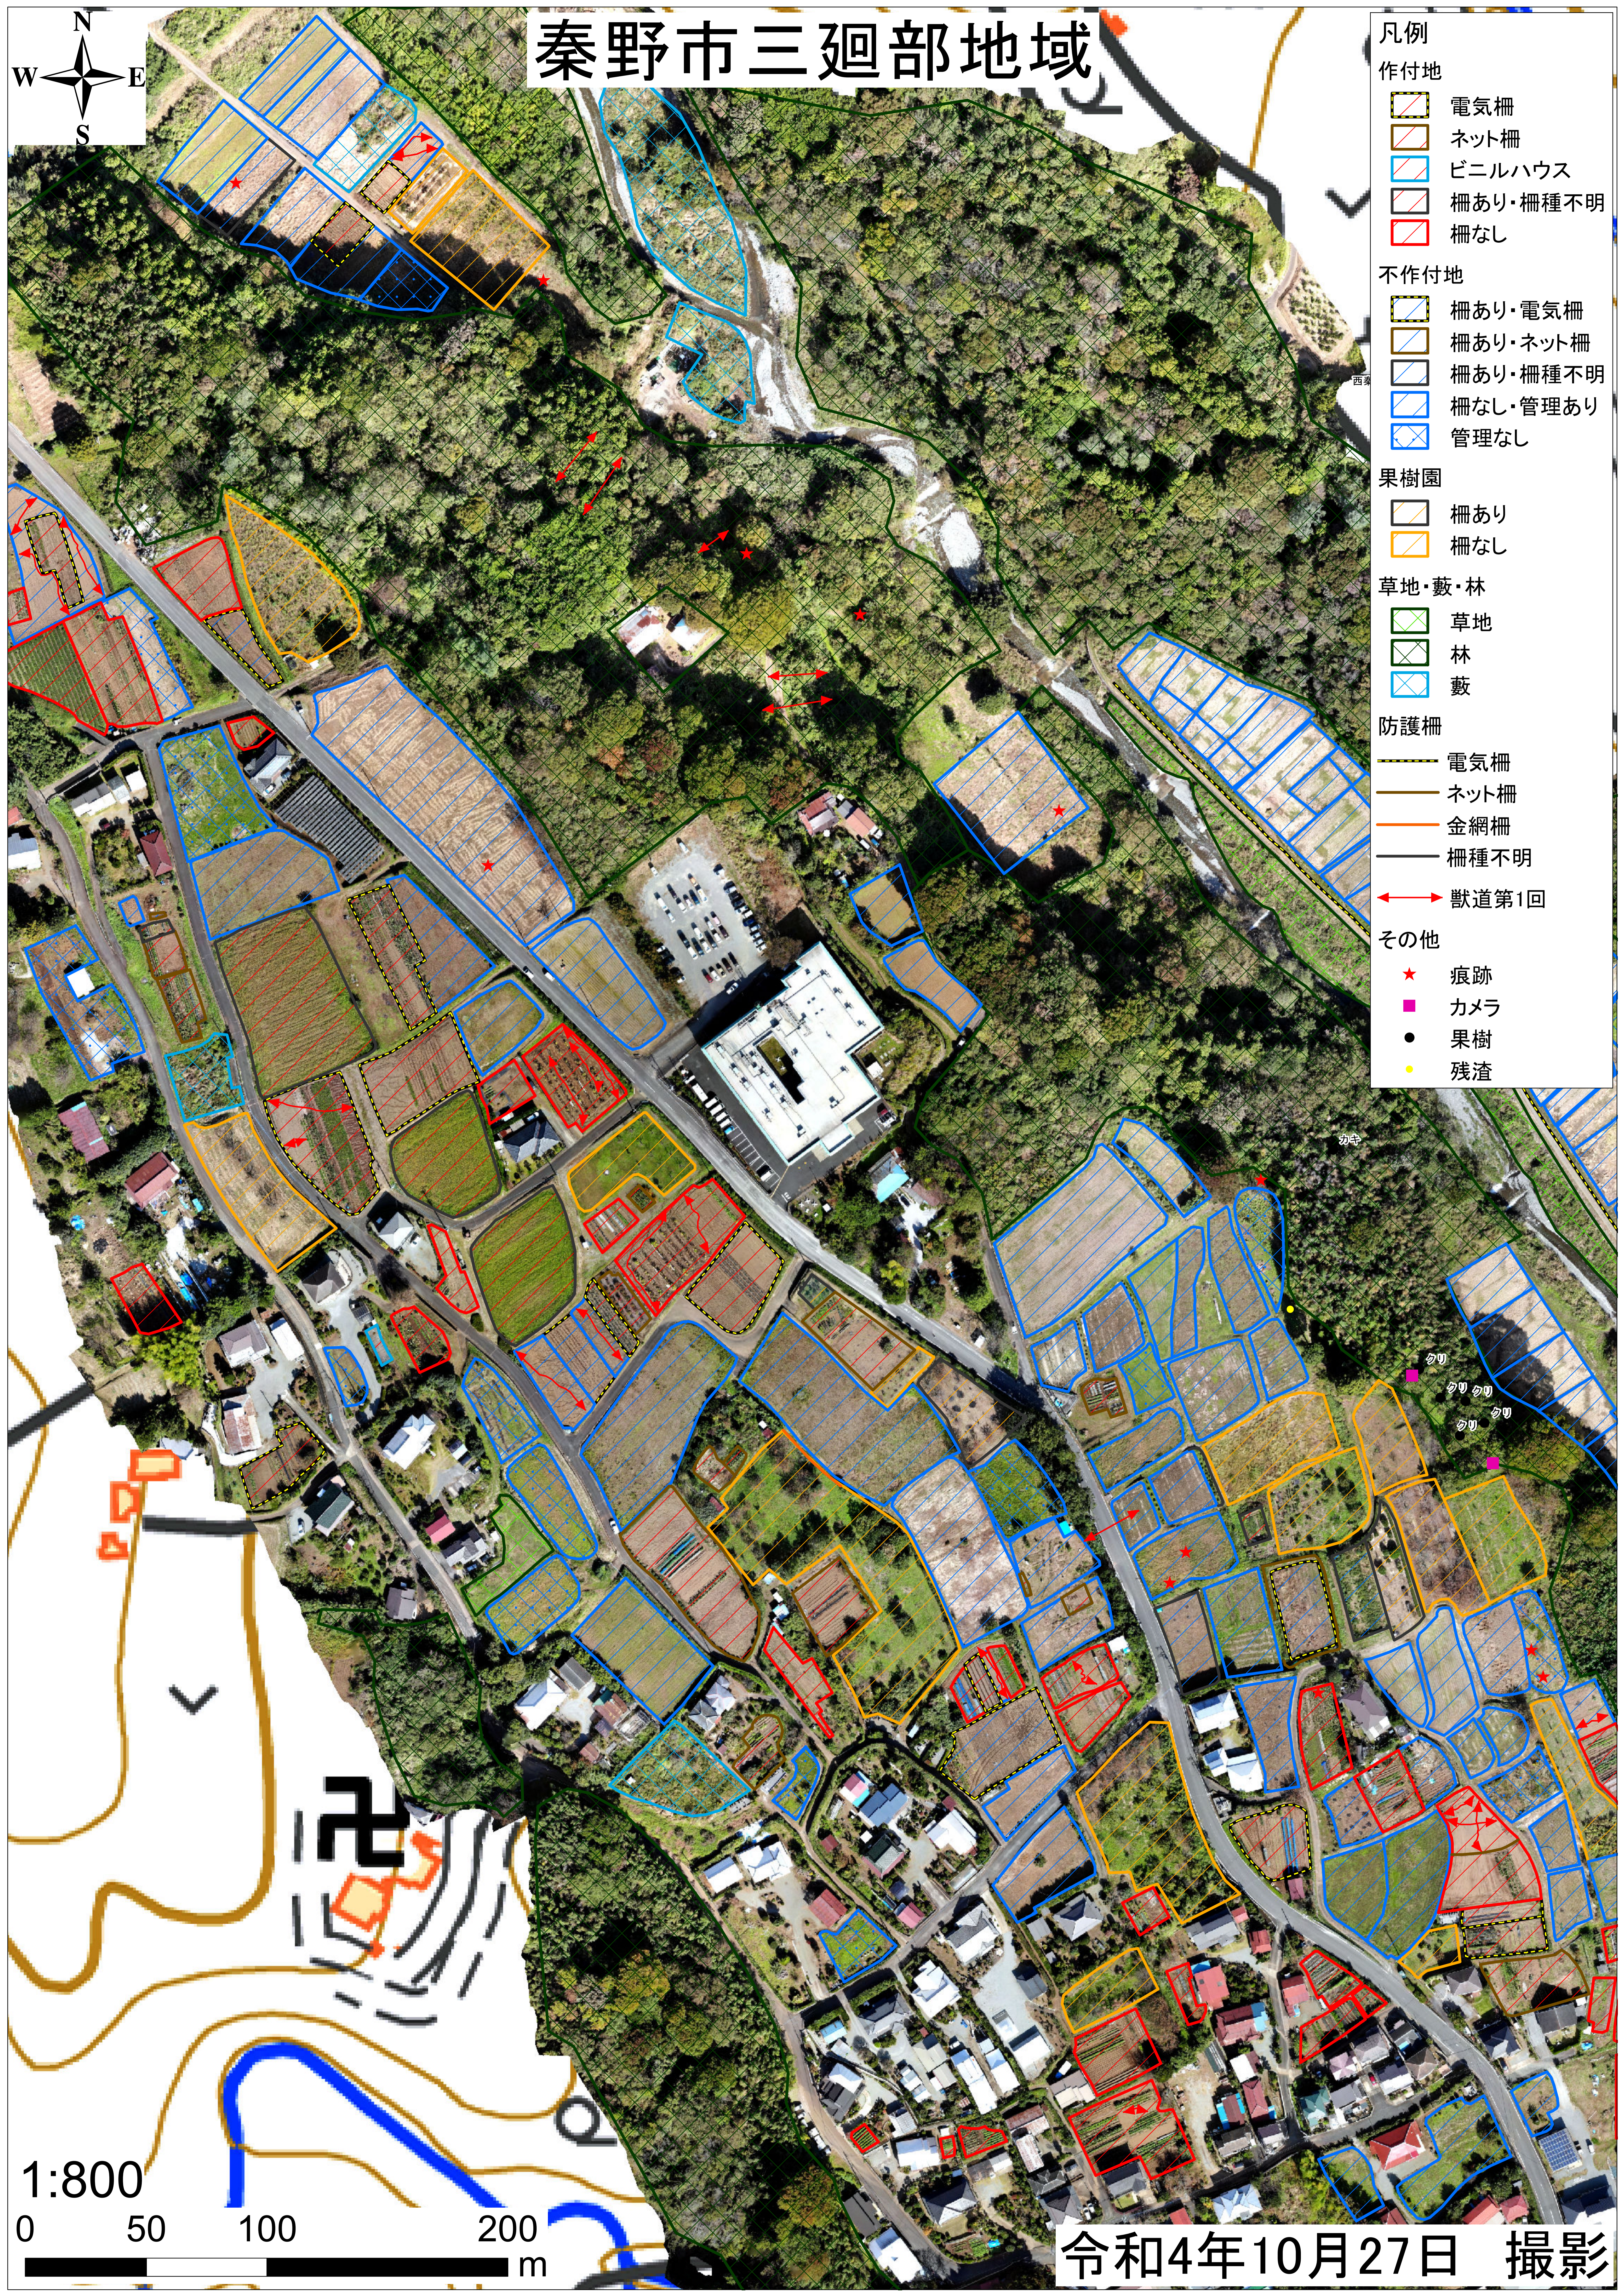

# 秦野市三廻部地域

## 凡例

- 作付地
  - 電気柵
  - ネット柵
  - ビニルハウス
  - 柵あり・柵種不明
  - 柵なし
- 不作付地
  - 柵あり・電気柵
  - 柵あり・ネット柵
  - 柵あり・柵種不明
  - 柵なし・管理あり
  - 管理なし
- 果樹園
  - 柵あり
  - 柵なし
- 草地・藪・林
  - 草地
  - 林
  - 藪
- 防護柵
  - 電気柵
  - ネット柵
  - 金網柵
  - 柵種不明
  - 獣道第1回
- その他
  - 痕跡
  - カメラ
  - 果樹
  - 残渣

1:800  
0 50 100 200 m

令和4年10月27日 撮影