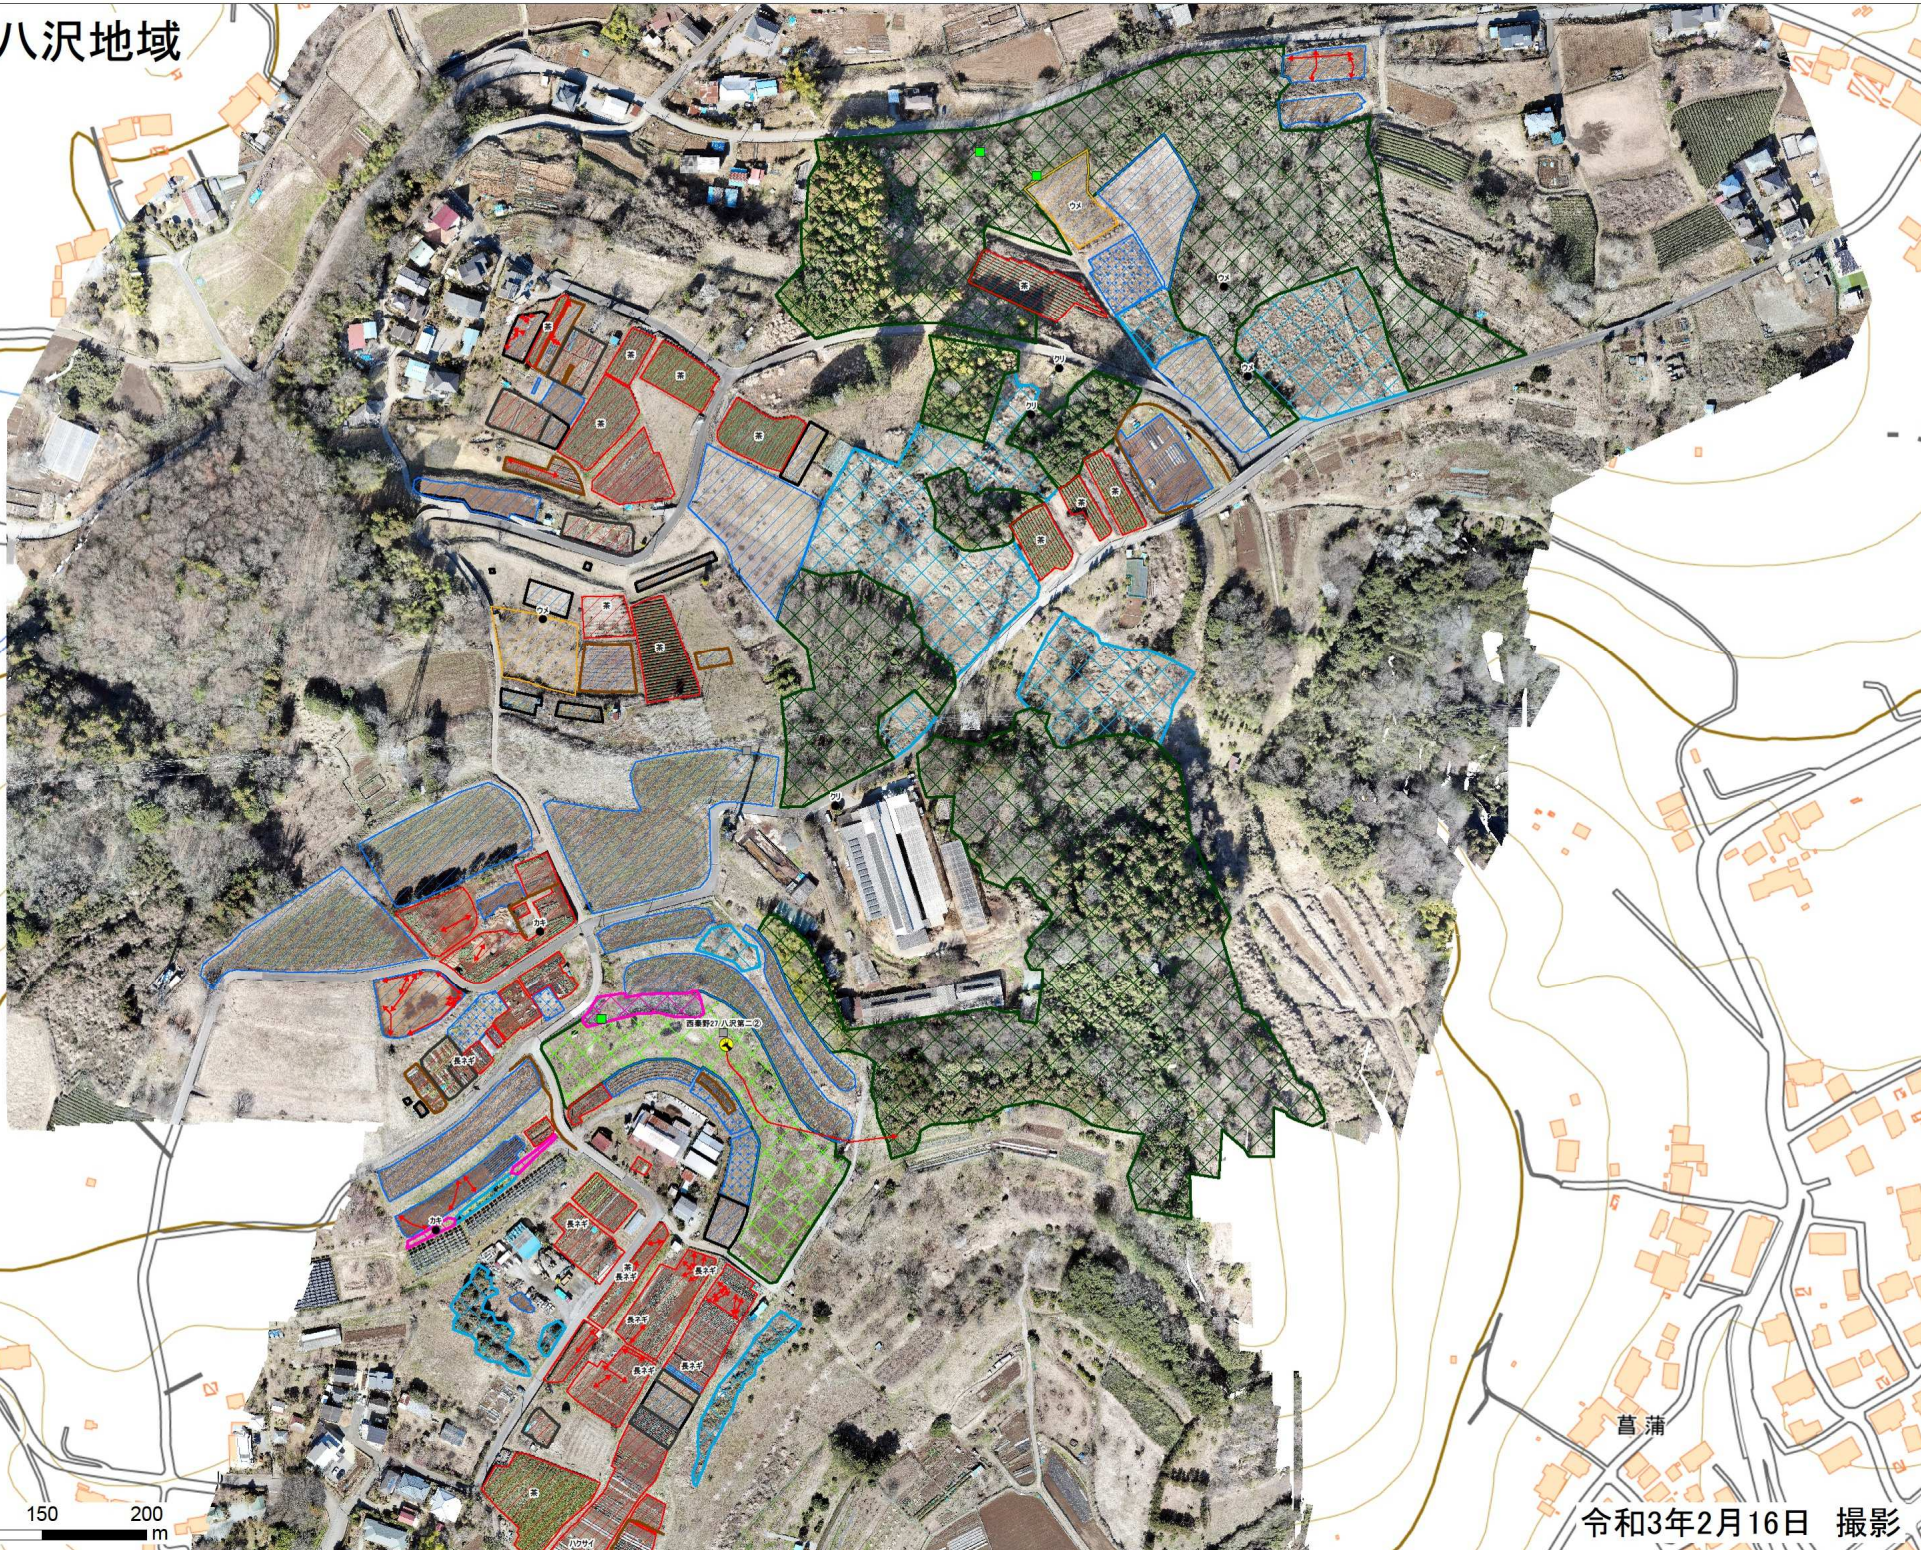

秦野市柳川・八沢地域

凡例

地域防護柵
— 地域防護柵

対策実施箇所
◻ 対策実施箇所

防護柵
— 柵種不明
⋯ 電気柵
— ネット柵
— 金網柵

作付地
◻ 柵あり・柵種不明
⋯ 電気柵
— ネット柵
— 金網柵
◻ 柵なし

不作付地
◻ 柵あり・柵種不明
◻ 柵あり・ネット柵
◻ 柵なし・管理あり
◻ 管理なし

果樹園
◻ 柵あり
◻ 柵なし

林・草地・藪
◻ 林
◻ 草地
◻ 藪

その他
● 目撃情報(シカ)
★ 痕跡
→ 獣道
■ わな
● カメラ
● 果樹
● ぬた
● 池
● 残渣

1:900

菖蒲

令和3年2月16日 撮影