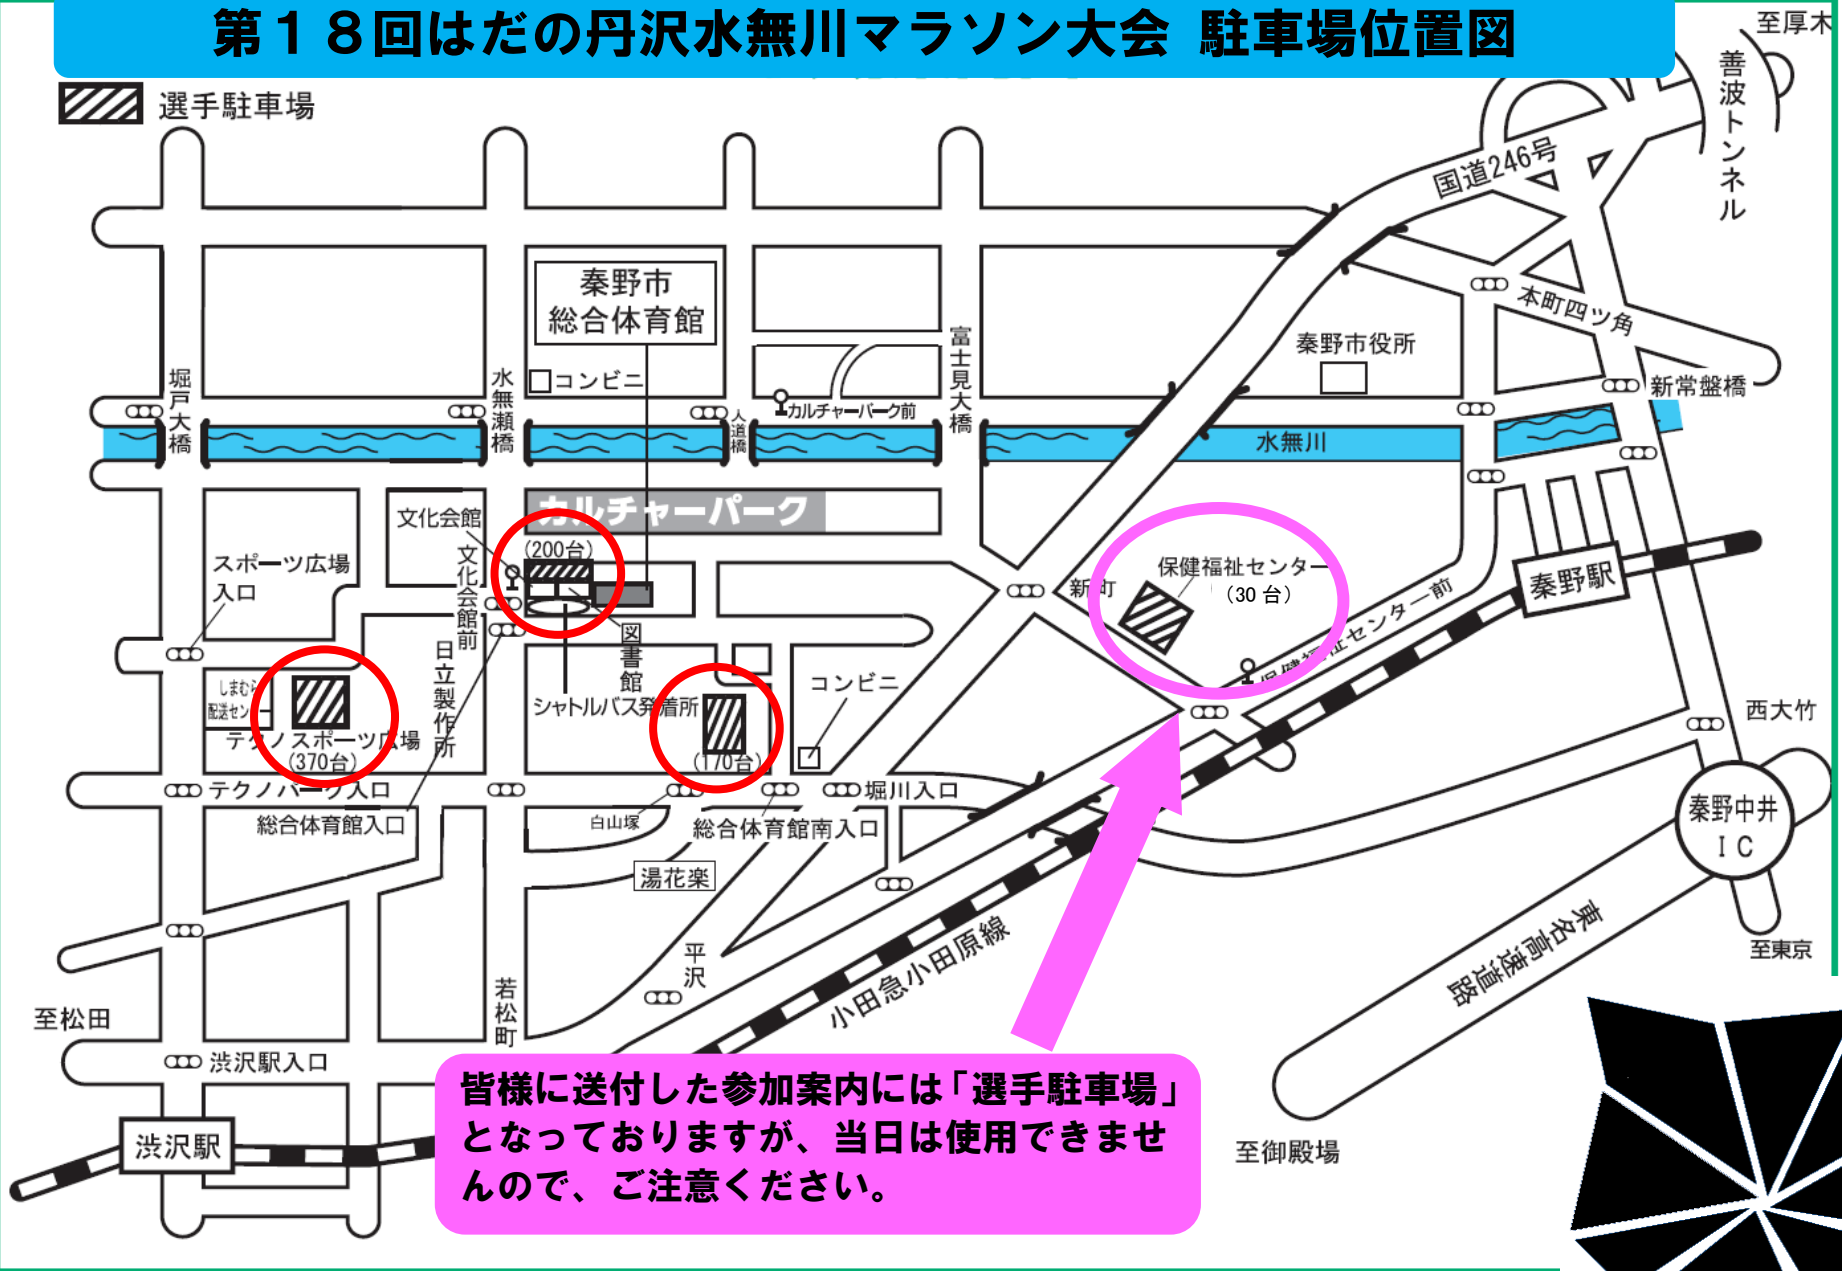

# 第18回はだの丹沢水無川マラソン大会 駐車場位置図

 選手駐車場

皆様に送付した参加案内には「選手駐車場」となっておりますが、当日は使用できませんので、ご注意ください。