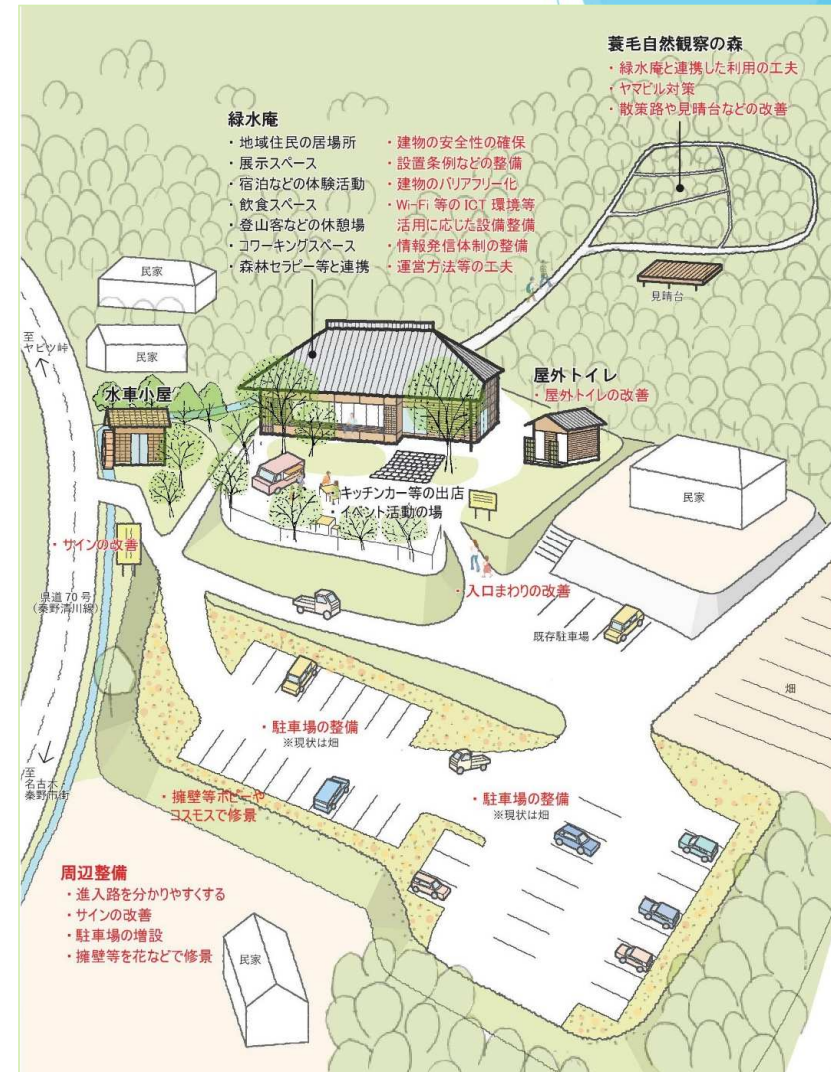

販売所で電子商品券を購入。

お店に置いてある二次元コードをスマホで読み取る。

利用金額を入力。

お店の人と、決済金額と決済完了を確認。

決済完了

プレミアム率40%!
地域のお店で、お得にお購物!
地域経済も元気になります!

- ▶ スマホを持っていない方も、家族が代理で購入できます。
- ▶ キャッシュレス決済に慣れない方には、スマホ教室・販売場所の説明ブース・使い方動画の配信・コールセンターなど様々な方法でサポートします。

4-1.ヤビツ峠・蓑毛周辺の魅力向上

緑水庵と蓑毛自然観察の森

緑水庵周辺の駐車場や蓑毛自然観察の森
などを含めた整備のイメージ

4-2. ヤビツ峠・蓑毛周辺の魅力向上

表丹沢の豊かな自然の保護と
利用の好循環を推進

➡ (仮称) ヤビツ峠・蓑毛
周辺魅力向上計画の検討

5. 田原ふるさと公園の魅力向上

6-1.急傾斜地対策

東公民館に令和3年12月開設

- ▶ 1階和室
- ▶ 月2回（10時から15時）
- ▶ 4歳（未就園）までの子どもとその保護者

9月までの利用実績

- ▶ 128組297人（うち49%が東地区のお住まいの方）