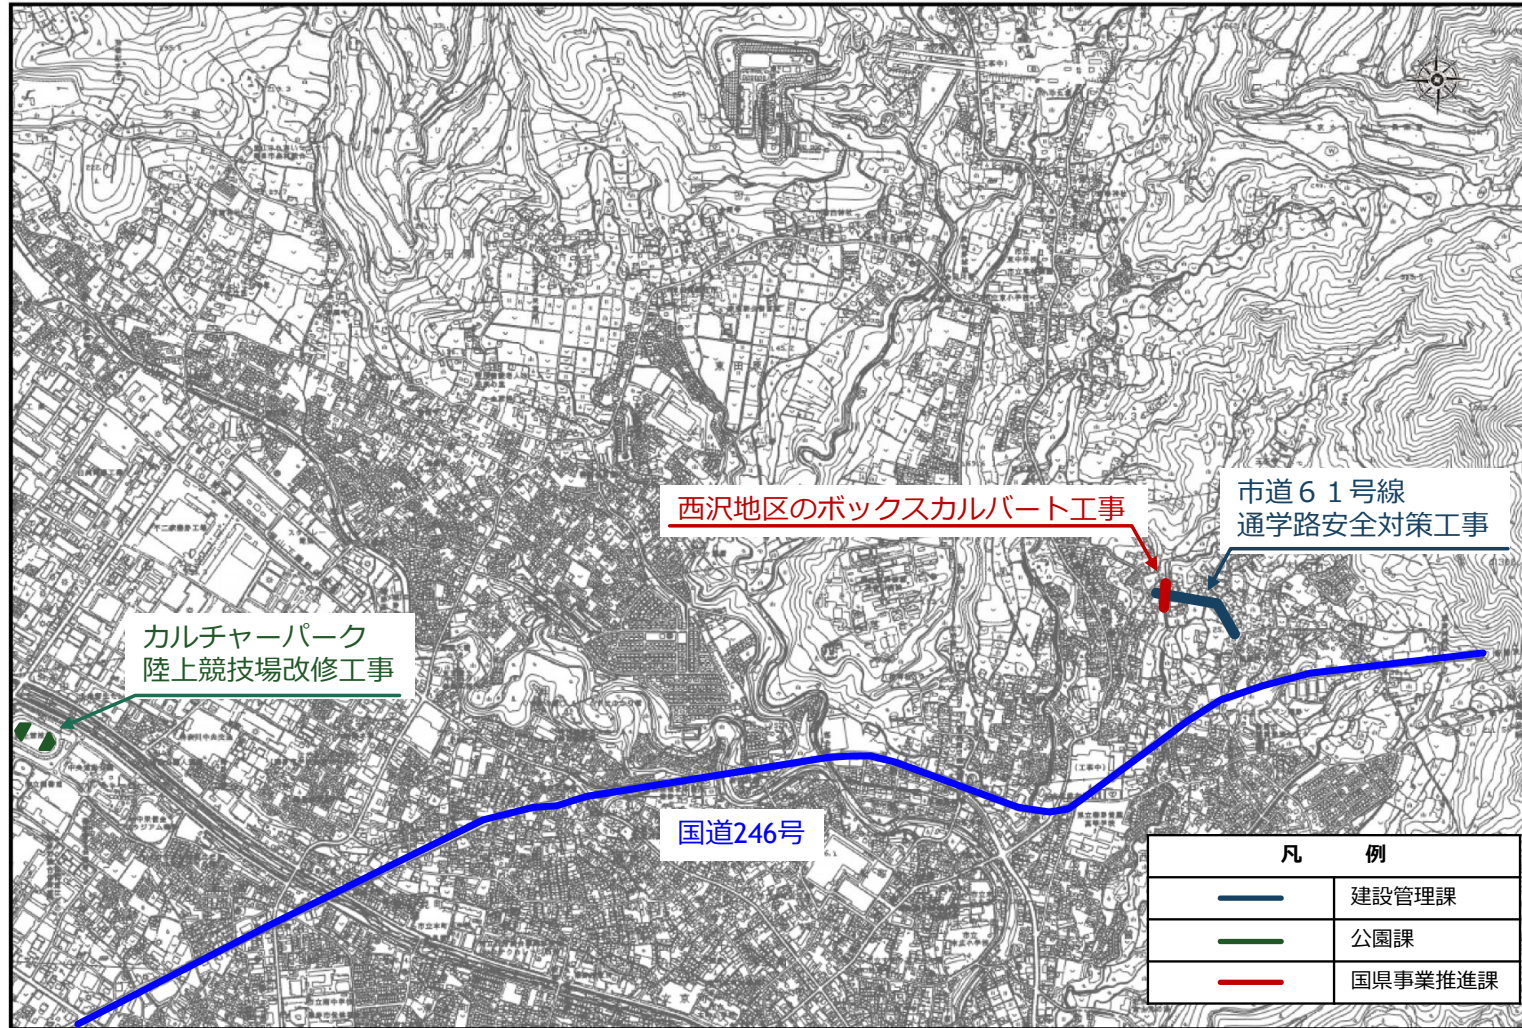

7-1.通学路整備・市道改良・公園遊具改修など

位置図
(東地区)