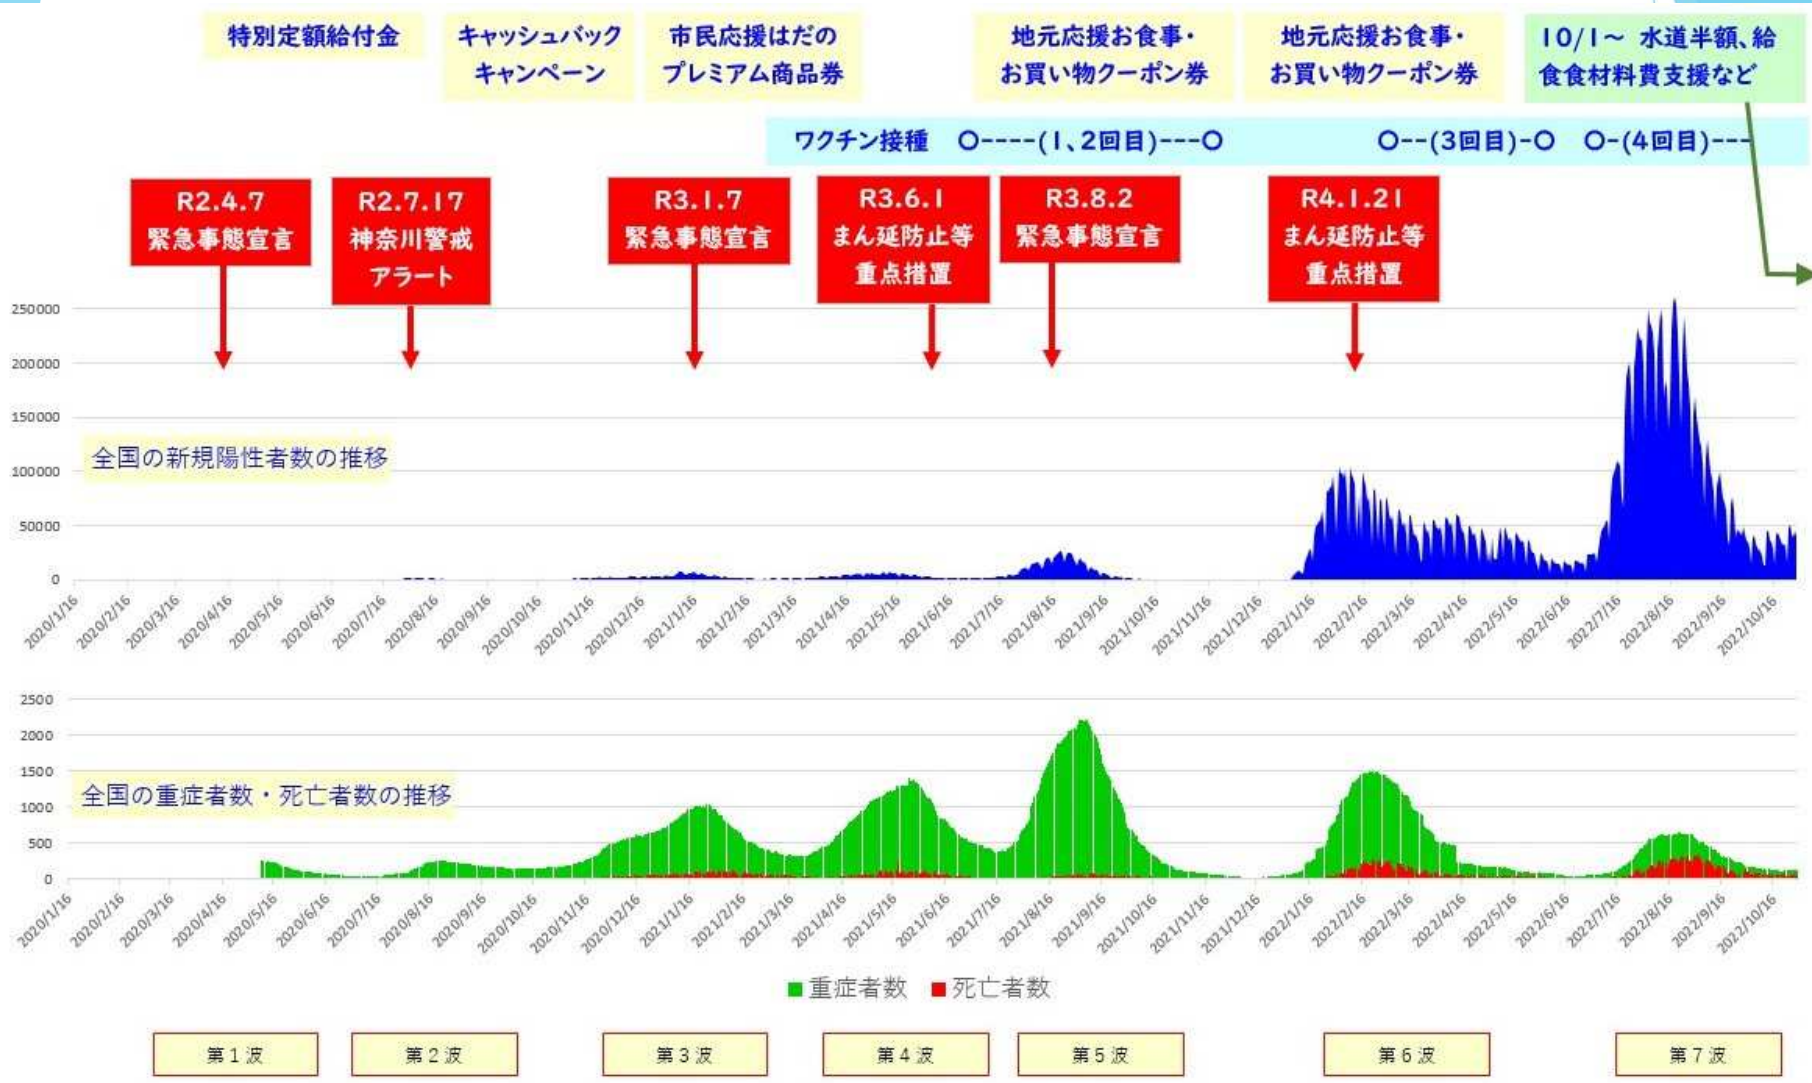

令和4年度地区別市政懇談会

市政報告

東地区

1. 新型感染症対策
2. 全国屈指の森林観光都市に向けた取組み
3. プレミアム電子商品券
4. ヤビツ峠・蓑毛周辺の魅力向上
5. 田原ふるさと公園の魅力向上
6. 急傾斜地対策
7. 通学路整備・市道改良・公園遊具改修など

1-1. 新型コロナウイルス対策

1-2. 新型感染症対策

▶ 独自経済支援

- ▶ 水道料金の減額
- ▶ 個人事業主、子育て世帯、ひとり親家庭、低所得世帯など

▶ ワクチン接種

- ▶ シャトルバスの運行
- ▶ 会場での高齢者サポート
- ▶ 接種率 (10/16 時点)

1回目	<u>85.80 %</u>	2回目	<u>85.44 %</u>
3回目	<u>75.82 %</u>	4回目	<u>80.42 % (60歳以上)</u>

- ▶ 現在、5回目の接種実施中
(オミクロン株対応ワクチン)

2.全国屈指の森林観光都市に向けた取組み

2-1.表丹沢魅力づくり構想

東公民館に令和3年12月開設

- ▶ 1階和室
- ▶ 月2回（10時から15時）
- ▶ 4歳（未就園）までの子どもとその保護者

9月までの利用実績

- ▶ 128組297人（うち49%が東地区のお住まいの方）