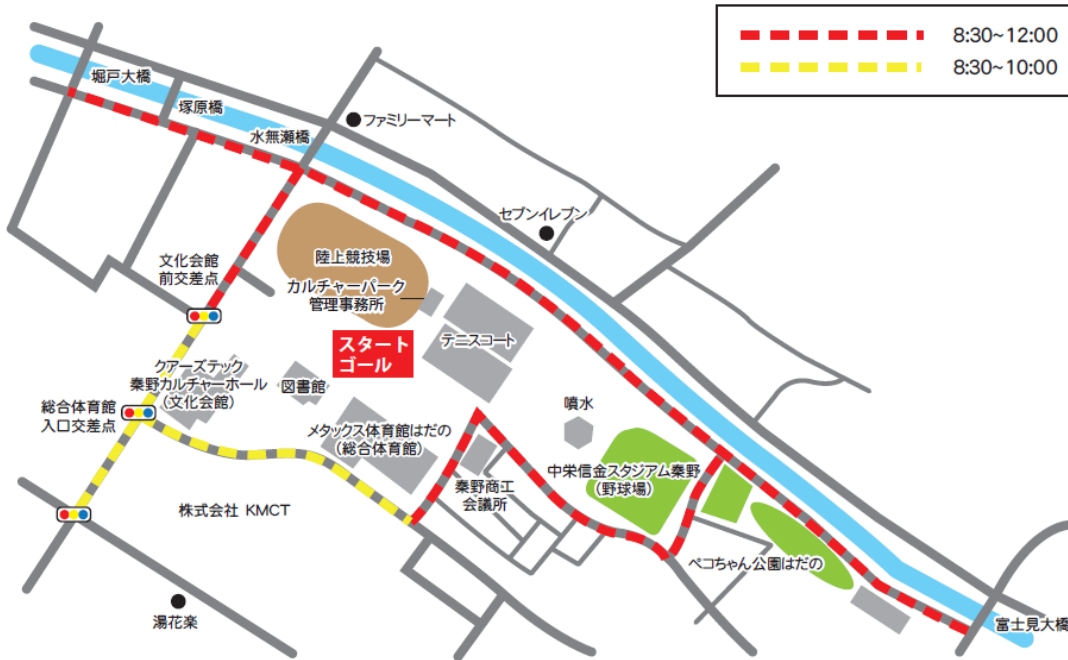

第19回はだの丹沢水無川マラソン大会

交通規制のお知らせ

12月3日(日) 8:30~12:00

《全面通行止め区間》

※バス、緊急車両及び大会実行委員会が発行した通行許可証(コピー不可)を掲示する車両を除く。

※交通渋滞が予想される橋とその時間

- ◆水無瀬橋(北側) 8:30~12:00
- ◆堀戸大橋 9:45~11:15
- ◆富士見大橋 9:00~9:40