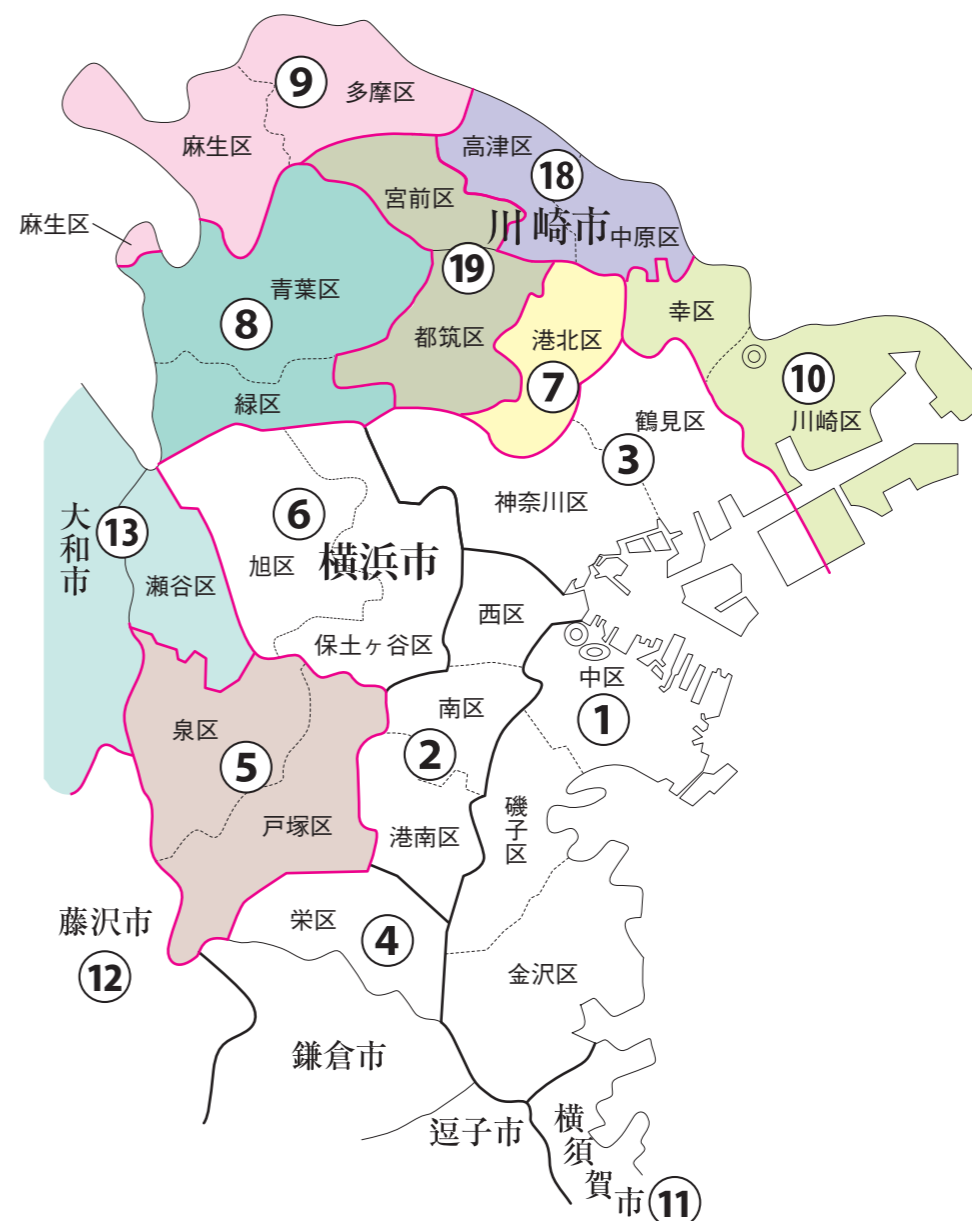

## 新選挙区

第5区	第7区	第8区	第9区	第10区	第13区	第14区
横浜市 戸塚区 泉区	横浜市 港北区	横浜市 緑区 青葉区	川崎市 多摩区 麻生区	川崎市 川崎区 幸区	横浜市 瀬谷区 大和市 綾瀬市	相模原市 緑区 中央区 愛甲郡
第15区	第16区	第17区	第18区	第19区	第20区	
平塚市 茅ヶ崎市 中郡 大磯町	厚木市 伊勢原市 海老名市	小田原市 秦野市 南足柄市 中郡 二宮町 足柄上郡 足柄下郡	川崎市 中原区 高津区	横浜市 都筑区 川崎市 宮前区	相模原市 南区 座間市	

※第1区～4区、6区、11区、12区は選挙区の変更はありません。

衆議院議員選挙の小選挙区が改定されました。  
次の衆議院議員総選挙からは、新しい選挙区で選挙が行われます。

[改定前]

[改定後]

お問い合わせは

- 総務省選挙部
- 都道府県選挙管理委員会
- 市区町村選挙管理委員会

<b>旧選挙区</b>	<b>第5区</b>	<b>第7区</b>	<b>第8区</b>	<b>第9区</b>	<b>第10区</b>	<b>第18区</b>
	横浜市 戸塚区 横浜市 泉区 横浜市 瀬谷区	横浜市 港北区 横浜市 都筑区 <small>あゆみが丘、池辺町、牛久保町、牛久保1丁目～3丁目、牛久保西1丁目～4丁目、牛久保東1丁目～3丁目、大熊町、大榎町、大榎西、折本町、加賀原1丁目、加賀原2丁目、勝田町、勝田南1丁目、勝田南2丁目、川向町、川和台、川和町、北山田1丁目～7丁目、葛が谷、佐江戸町、桜並木、新栄町、すみれが丘、高山、茅ヶ崎町、茅ヶ崎中央、茅ヶ崎東1丁目～5丁目、茅ヶ崎南1丁目～5丁目、中川1丁目～8丁目、中川中央1丁目、中川中央2丁目、長坂、仲町台1丁目～5丁目、二の丸、早淵1丁目～3丁目、東方町、東山田町、東山田1丁目～4丁目、平台、富士見が丘、南山田町、南山田1丁目～3丁目、見花山</small>	横浜市 緑区 横浜市 青葉区 横浜市 都筑区 <small>第7区に属しない区域</small>	川崎市 多摩区 川崎市 麻生区 川崎市 宮前区 <small>神木本町1丁目～5丁目</small>	川崎市 川崎区 川崎市 幸区 川崎市 中原区 <small>新丸子町、新丸子東1丁目～3丁目、丸子通1丁目、丸子通2丁目、上丸子山王町1丁目、上丸子山王町2丁目、上丸子八幡町、上丸子天神町、小杉町1丁目～3丁目、小杉御殿町1丁目、小杉御殿町2丁目、小杉陣屋町1丁目、小杉陣屋町2丁目、等々力、木月1丁目～4丁目、西加瀬、木月祇園町、木月伊勢町、木月大町、木月住吉町、苅宿、大倉町、市ノ坪、今井上町、今井仲町、今井南町、今井西町、井田1丁目～3丁目、井田中ノ町、上平間、田尻町、北谷町、中丸子、下沼部、上丸子、小杉</small>	川崎市 中原区 川崎市 宮前区 <small>第10区に属しない区域</small> 高津区 <small>第9区に属しない区域</small>

<b>新選挙区</b>	横浜市 戸塚区 横浜市 泉区	横浜市 港北区	横浜市 緑区 横浜市 青葉区	川崎市 多摩区 川崎市 麻生区	川崎市 川崎区 川崎市 幸区	横浜市 瀬谷区 (大和市) (綾瀬市)	川崎市 中原区 川崎市 高津区	横浜市 都筑区 川崎市 宮前区
	<b>第5区</b>	<b>第7区</b>	<b>第8区</b>	<b>第9区</b>	<b>第10区</b>	<b>第13区</b>	<b>第18区</b>	<b>第19区</b>

※旧第13区:大和市、海老名市、座間市(相模が丘1丁目から6丁目を除く)、綾瀬市

※新第19区:新設