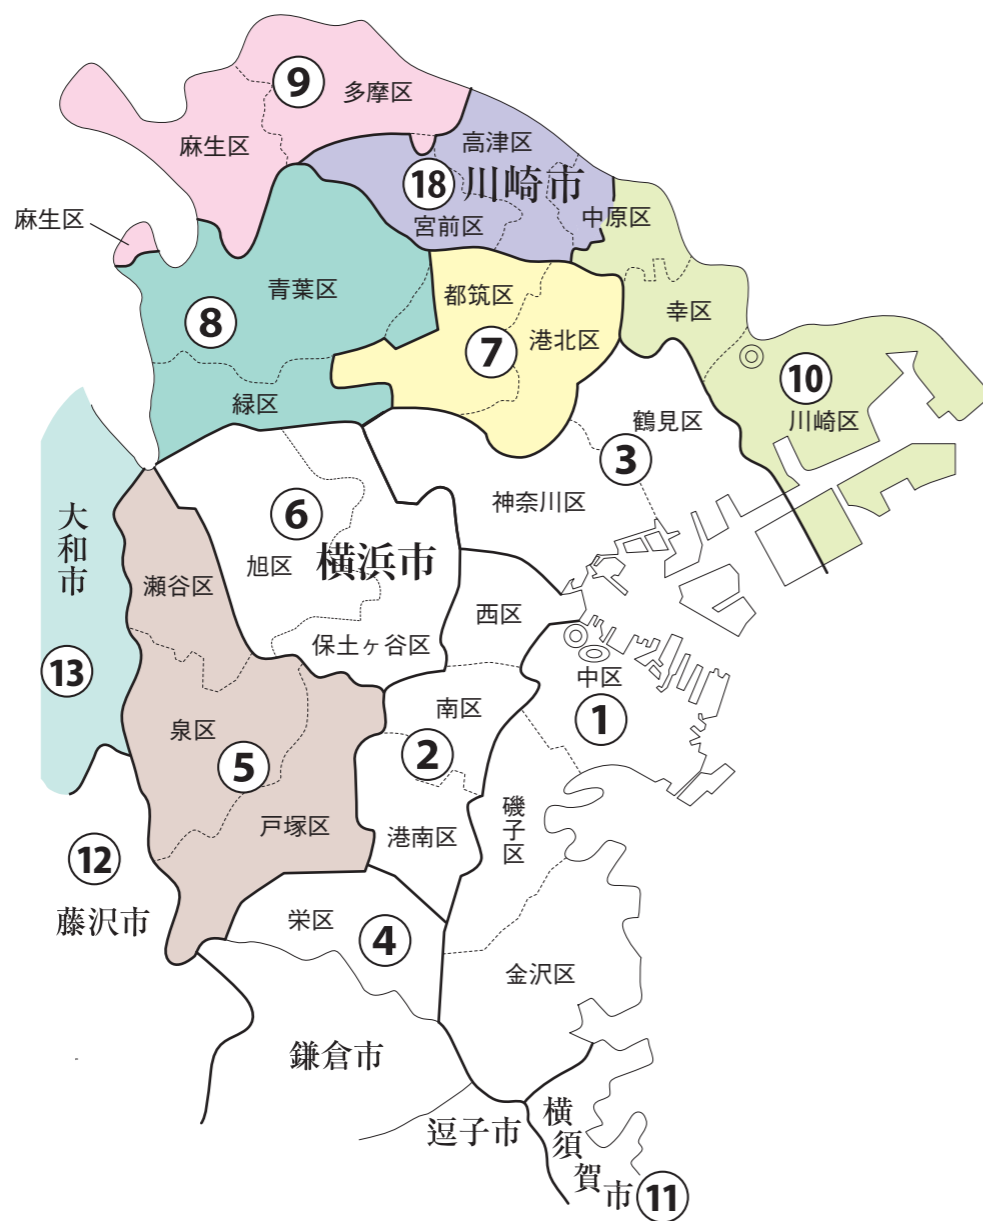

## 新選挙区

第5区	第7区	第8区	第9区	第10区	第13区	第14区
横浜市 戸塚区 泉区	横浜市 港北区	横浜市 緑区 青葉区	川崎市 多摩区 麻生区	川崎市 川崎区 幸区	横浜市 瀬谷区 大和市 綾瀬市	相模原市 緑区 中央区 愛甲郡
第15区	第16区	第17区	第18区	第19区	第20区	
平塚市 茅ヶ崎市 中郡 大磯町	厚木市 伊勢原市 海老名市	小田原市 秦野市 南足柄市 中郡 二宮町 足柄上郡 足柄下郡	川崎市 中原区 高津区	横浜市 都筑区 川崎市 宮前区	相模原市 南区 座間市	

※第1区～4区、6区、11区、12区は選挙区の変更はありません。

衆議院議員選挙の小選挙区が改定されました。  
次の衆議院議員総選挙からは、新しい選挙区で選挙が行われます。

[改定前]

[改定後]

お問い合わせは

- 総務省選挙部
- 都道府県選挙管理委員会
- 市区町村選挙管理委員会

<b>旧選挙区</b>	<b>第5区</b>	<b>第7区</b>	<b>第8区</b>	<b>第9区</b>	<b>第10区</b>	<b>第18区</b>
	横浜市 戸塚区 横浜市 泉区 横浜市 瀬谷区	横浜市 港北区 横浜市 都筑区 <small>あゆみが丘、池辺町、牛久保町、牛久保1丁目～3丁目、牛久保西1丁目～4丁目、牛久保東1丁目～3丁目、大熊町、大榎町、大榎西、折本町、加賀原1丁目、加賀原2丁目、勝田町、勝田南1丁目、勝田南2丁目、川向町、川和台、川和町、北山田1丁目～7丁目、葛が谷、佐江戸町、桜並木、新栄町、すみれが丘、高山、茅ヶ崎町、茅ヶ崎中央、茅ヶ崎東1丁目～5丁目、茅ヶ崎南1丁目～5丁目、中川1丁目～8丁目、中川中央1丁目、中川中央2丁目、長坂、仲町台1丁目～5丁目、二の丸、早淵1丁目～3丁目、東方町、東山田町、東山田1丁目～4丁目、平台、富士見が丘、南山田町、南山田1丁目～3丁目、見花山</small>	横浜市 緑区 横浜市 青葉区 横浜市 都筑区 <small>第7区に属しない区域</small>	川崎市 多摩区 川崎市 麻生区 川崎市 宮前区 <small>神木本町1丁目～5丁目</small>	川崎市 川崎区 川崎市 幸区 川崎市 中原区 <small>新丸子町、新丸子東1丁目～3丁目、丸子通1丁目、丸子通2丁目、上丸子山王町1丁目、上丸子山王町2丁目、上丸子八幡町、上丸子天神町、小杉町1丁目～3丁目、小杉御殿町1丁目、小杉御殿町2丁目、小杉陣屋町1丁目、小杉陣屋町2丁目、等々力、木月1丁目～4丁目、西加瀬、木月祇園町、木月伊勢町、木月大町、木月住吉町、苅宿、大倉町、市ノ坪、今井上町、今井仲町、今井南町、今井西町、井田1丁目～3丁目、井田中ノ町、上平間、田尻町、北谷町、中丸子、下沼部、上丸子、小杉</small>	川崎市 中原区 川崎市 宮前区 <small>第10区に属しない区域</small> 高津区 <small>第9区に属しない区域</small>

<b>新選挙区</b>	横浜市 戸塚区 横浜市 泉区	横浜市 港北区	横浜市 緑区 横浜市 青葉区	川崎市 多摩区 川崎市 麻生区	川崎市 川崎区 川崎市 幸区	横浜市 瀬谷区 (大和市) (綾瀬市)	川崎市 中原区 川崎市 高津区	横浜市 都筑区 川崎市 宮前区
	<b>第5区</b>	<b>第7区</b>	<b>第8区</b>	<b>第9区</b>	<b>第10区</b>	<b>第13区</b>	<b>第18区</b>	<b>第19区</b>

※旧第13区:大和市、海老名市、座間市(相模が丘1丁目から6丁目を除く)、綾瀬市

※新第19区:新設